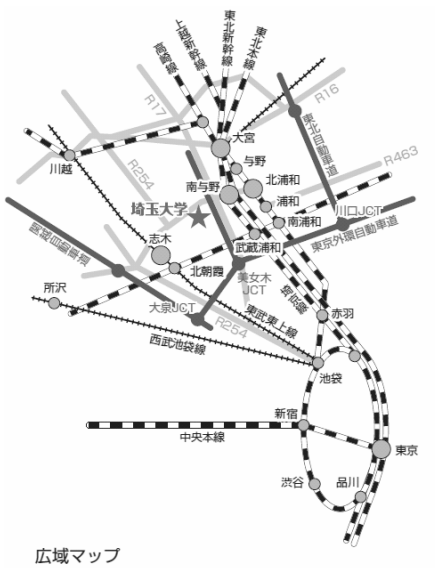

■ 埼玉大学へのアクセス／Access

広域マップ

<所在地> 埼玉県さいたま市桜区下大久保255

<アクセス方法>

※来客用駐車場は十分にありませんので、公共交通機関をご利用下さい。

- 1) JR 京浜東北線「北浦和駅」西口下車→バス「埼玉大学」ゆき（終点）
- 2) JR 埼京線「南与野駅」下車→北入口バス停から「埼玉大学」ゆき（終点）
→西口バス停から「志木駅東口」ゆき（「埼玉大学」下車）、「埼玉大学」ゆき（終点）
- 3) 東武東上線「志木駅」東口下車→バス「南与野駅西口」ゆき（「埼玉大学」下車）

※志木駅では担当者によるご案内はございません。

■ 埼玉大学へのアクセス / Access

4) タクシーの利用 (以下のタクシー会社へお電話ください)

平和自動車	048-832-1515
埼玉交通	048-861-1515
	0120-315089 フリーダイヤル
与野交通	048-852-6385
飛鳥交通	0120-368055 フリーダイヤル

< 電車所要時間 (例) >

JR 東京駅から北浦和駅まで (京浜東北線快速利用) : 39 分

JR 上野駅から北浦和駅まで (京浜東北線快速利用) : 33 分

JR 新宿駅から南与野駅まで (埼京線利用) : 34 分

JR 池袋駅から南与野駅まで (埼京線利用) : 29 分

JR 大宮駅から : 北浦和駅まで 7 分 / 南与野駅まで 7 分

※埼京線南与野駅には快速・通勤快速は止まりません。

< バス所要時間・料金 >

北浦和駅西口から埼玉大学まで : 約 15 分 / 190 円

南与野駅北入口及び南与野駅西口から埼玉大学まで : 約 10 分 / 170 円

東武東上線志木駅から埼玉大学まで : 約 25 分 / 240 円

※志木駅では担当者によるご案内はございません。

< バス停案内図 >

北浦和駅

南与野駅 (※西口駅前広場も有り)

■ 埼玉大学へのアクセス / Access

< バス停案内図 >

志木駅