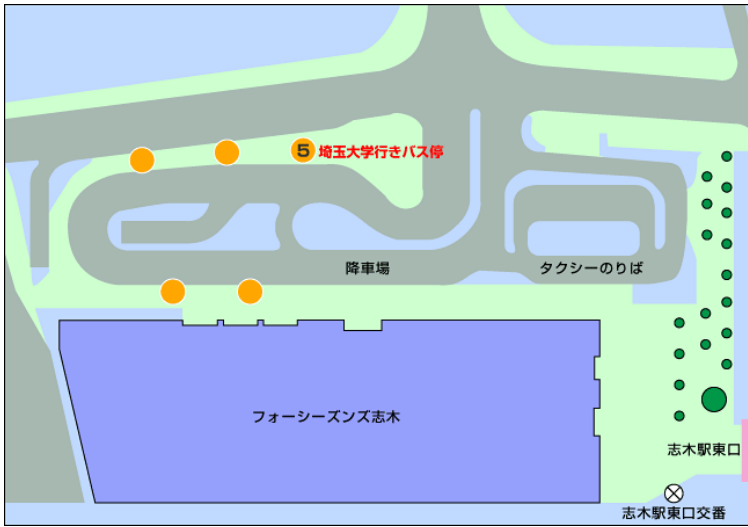

東武東上線志木駅から埼玉大学まで : 約 25 分 / 240 円

※志木駅では担当者によるご案内はございません。

< バス停案内図 >

北浦和駅

南与野駅 (※西口駅前広場も有り)

■ 埼玉大学へのアクセス / Access

< バス停案内図 >

志木駅

< バス時刻表 >

■ 各駅→埼玉大学

停留所：北浦和駅西口（北浦和駅西口5番のりば）

系統：北浦03 行き先：埼玉大学

時	平日	土曜	日祝
6	00● 15 30 45● 55	19● 36 59●	19● 36 59●
7	04● 12 20 28● 34● 40 46● 52 58●	15 30 45●	15 30 45●
8	04 09● 14 19● 23 27● 31 35● 39 44● 49 55●	00 12● 24 36● 48	00 12● 24 36● 48
9	02 08 14● 21● 28 34● 40 45● 50 55	00● 12 24● 36 48●	00● 12 24● 36 48●
10	00● 05 10● 15 20 25● 31● 38 48 58	00 12● 24 36● 48	00 12● 24 36● 48
11	08● 18 28● 38 48● 58	00● 12 24● 36 48●	00● 12 24● 36 48●
12	08● 18● 28 38● 48 58●	00 12● 24 36● 48	00 12● 24 36● 48
13	08● 18 28 38 48● 58	00● 12 24● 36 48●	00● 12 24● 36 48●
14	08 18● 28 38 48● 58	00 12● 24 36● 48	00 12● 24 36● 48
15	07● 16● 25 34 42● 50 58●	00● 12 24● 36 48●	00● 12 24● 36 48●
16	05● 12 20 28● 36● 44 52●	00● 12 24● 36 48	00● 12 24● 36 48
17	00 07 14● 21 28● 35 42● 49● 56	00● 12● 24 36● 48	00● 12● 24 36● 48
18	03● 10 17● 25 33● 41 49● 57	00● 12 24● 36 48●	00● 12 24● 36 48●
19	05● 13 21● 29 37● 46● 55	00 12● 25● 38 52	00 12● 25● 38 52
20	05 15 25● 35● 45 55●	06 20● 34● 49	06 20● 34● 49
21	06 17● 29 40● 54	06 27● 48	06 27● 48
22	07● 19 32● 45	10● 35	10● 35
23	00 18★ 40☆		