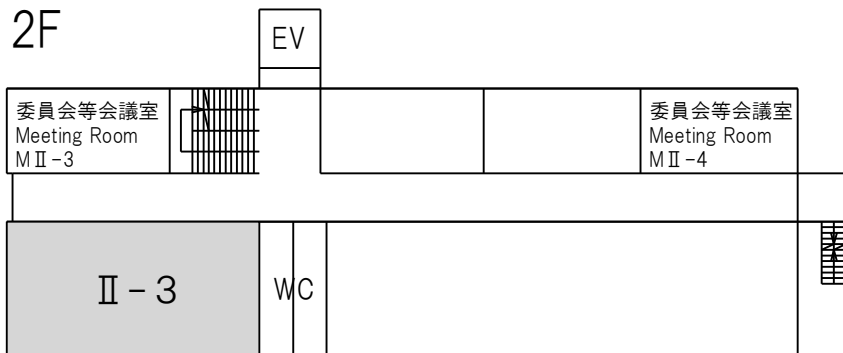

■ 埼玉大学構内案内図 / Map

※土日の昼食は第1学生食堂がお使い頂けます。

※開催校ではプリンター・コピー機のサービスは提供していません。

※大学会館にはコンビニエンスストア (7:00-23:00)があり、コピー機、ATMがあります。

Building I 総合研究棟
建物 I 総合研究棟

Building II
建物 II 工学部講義棟

Building Ⅲ
 建物 Ⅲ 理工学研究科棟

1F

Building Ⅳ
 建物 Ⅳ

Building Ⅰ
 建物 Ⅰ

2F

Building **IV**
建物 大学会館

3F

↓ 大学会館 1 階入口方向