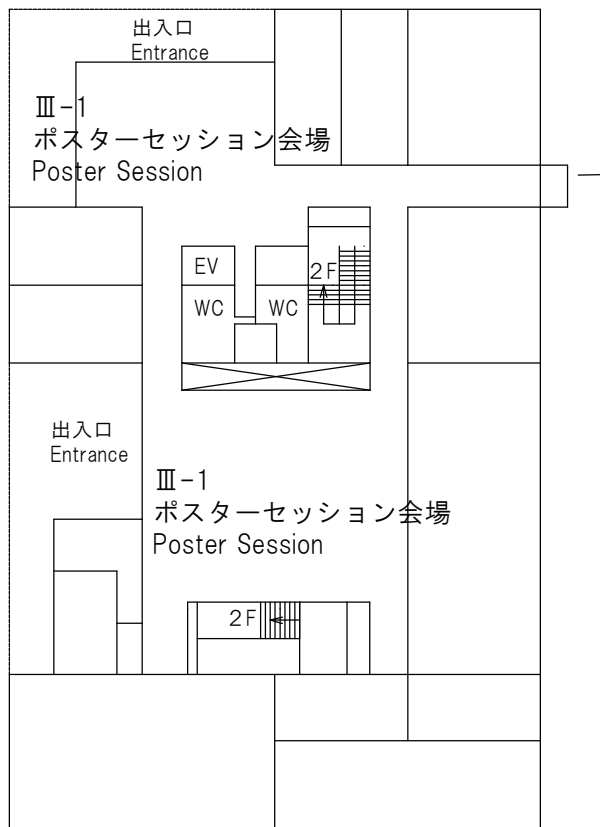

■ 埼玉大学構内案内図 / Map

※土日の昼食は第1学生食堂がお使い頂けます。

※開催校ではプリンター・コピー機のサービスは提供していません。

※大学会館にはコンビニエンスストア (7:00-23:00)があり、コピー機、ATMがあります。

Building I 総合研究棟
建物 I 総合研究棟

Building II
建物 II 工学部講義棟

Building Ⅲ
 建物 Ⅲ 理工学研究科棟

1F

Building Ⅳ
 建物 Ⅳ

Building Ⅰ
 建物 Ⅰ

2F

Building **IV**
建物 大学会館

3F

↓ 大学会館 1 階入口方向