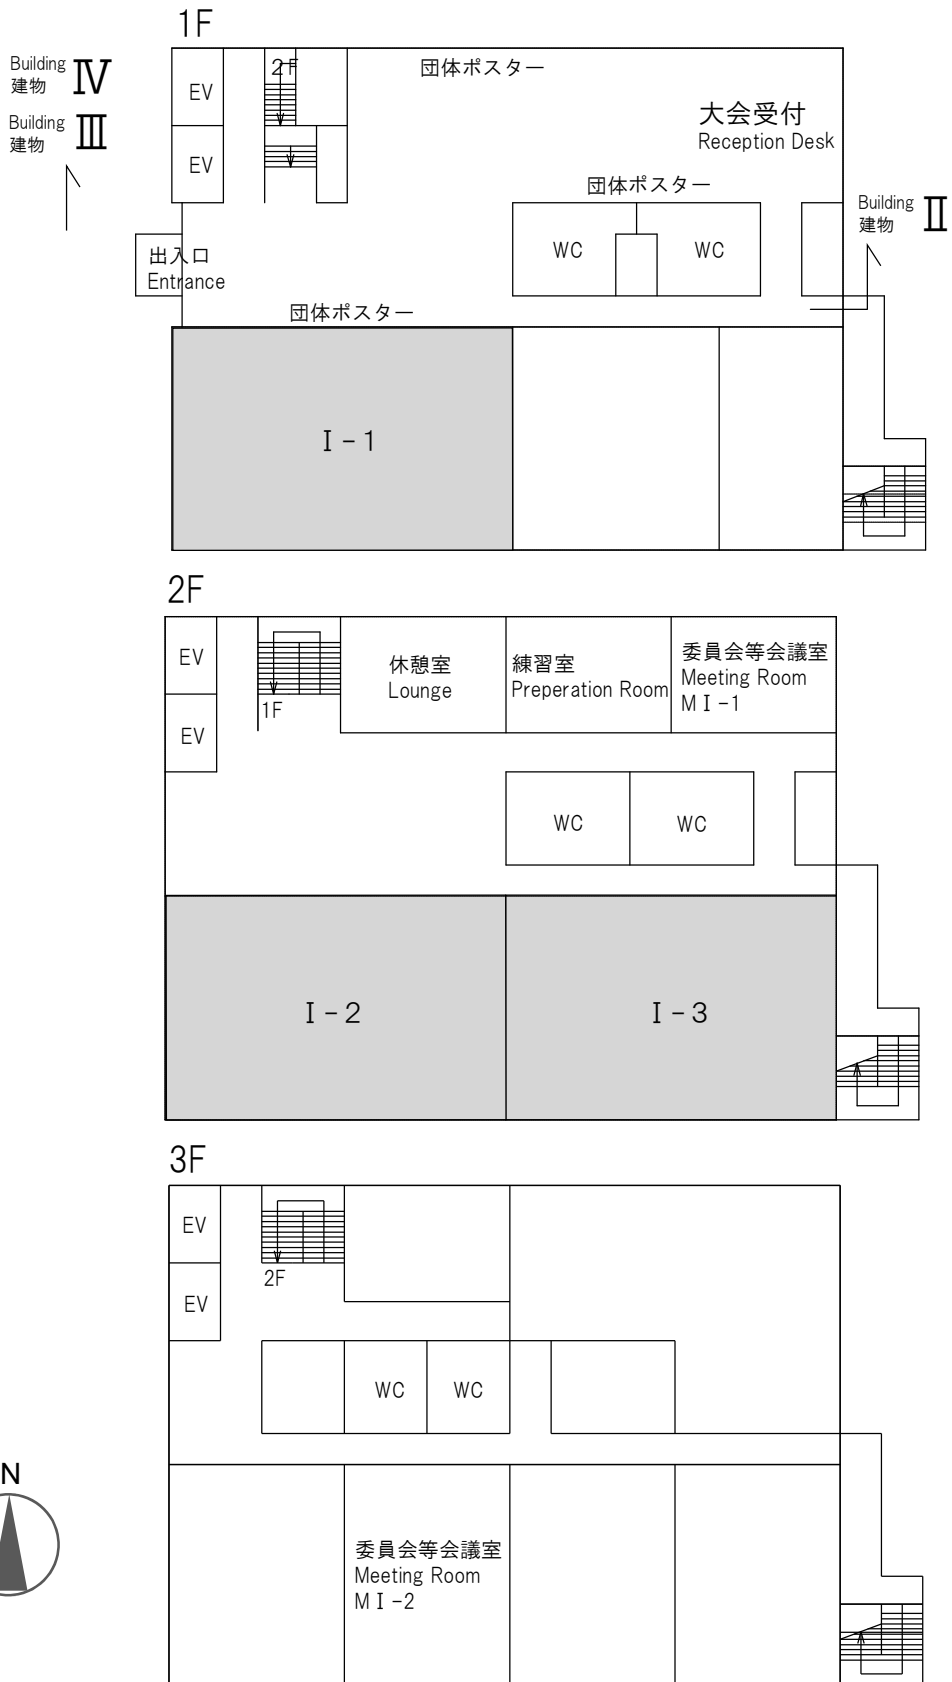

■ 埼玉大学構内案内図 / Map

※土日の昼食は第1学生食堂がお使い頂けます。

※開催校ではプリンター・コピー機のサービスは提供していません。

※大学会館にはコンビニエンスストア (7:00-23:00)があり、コピー機、ATMがあります。

Building I 総合研究棟
建物 I 総合研究棟

Building II
建物 II 工学部講義棟

Building Ⅲ
 建物 Ⅲ 理工学研究科棟

1F