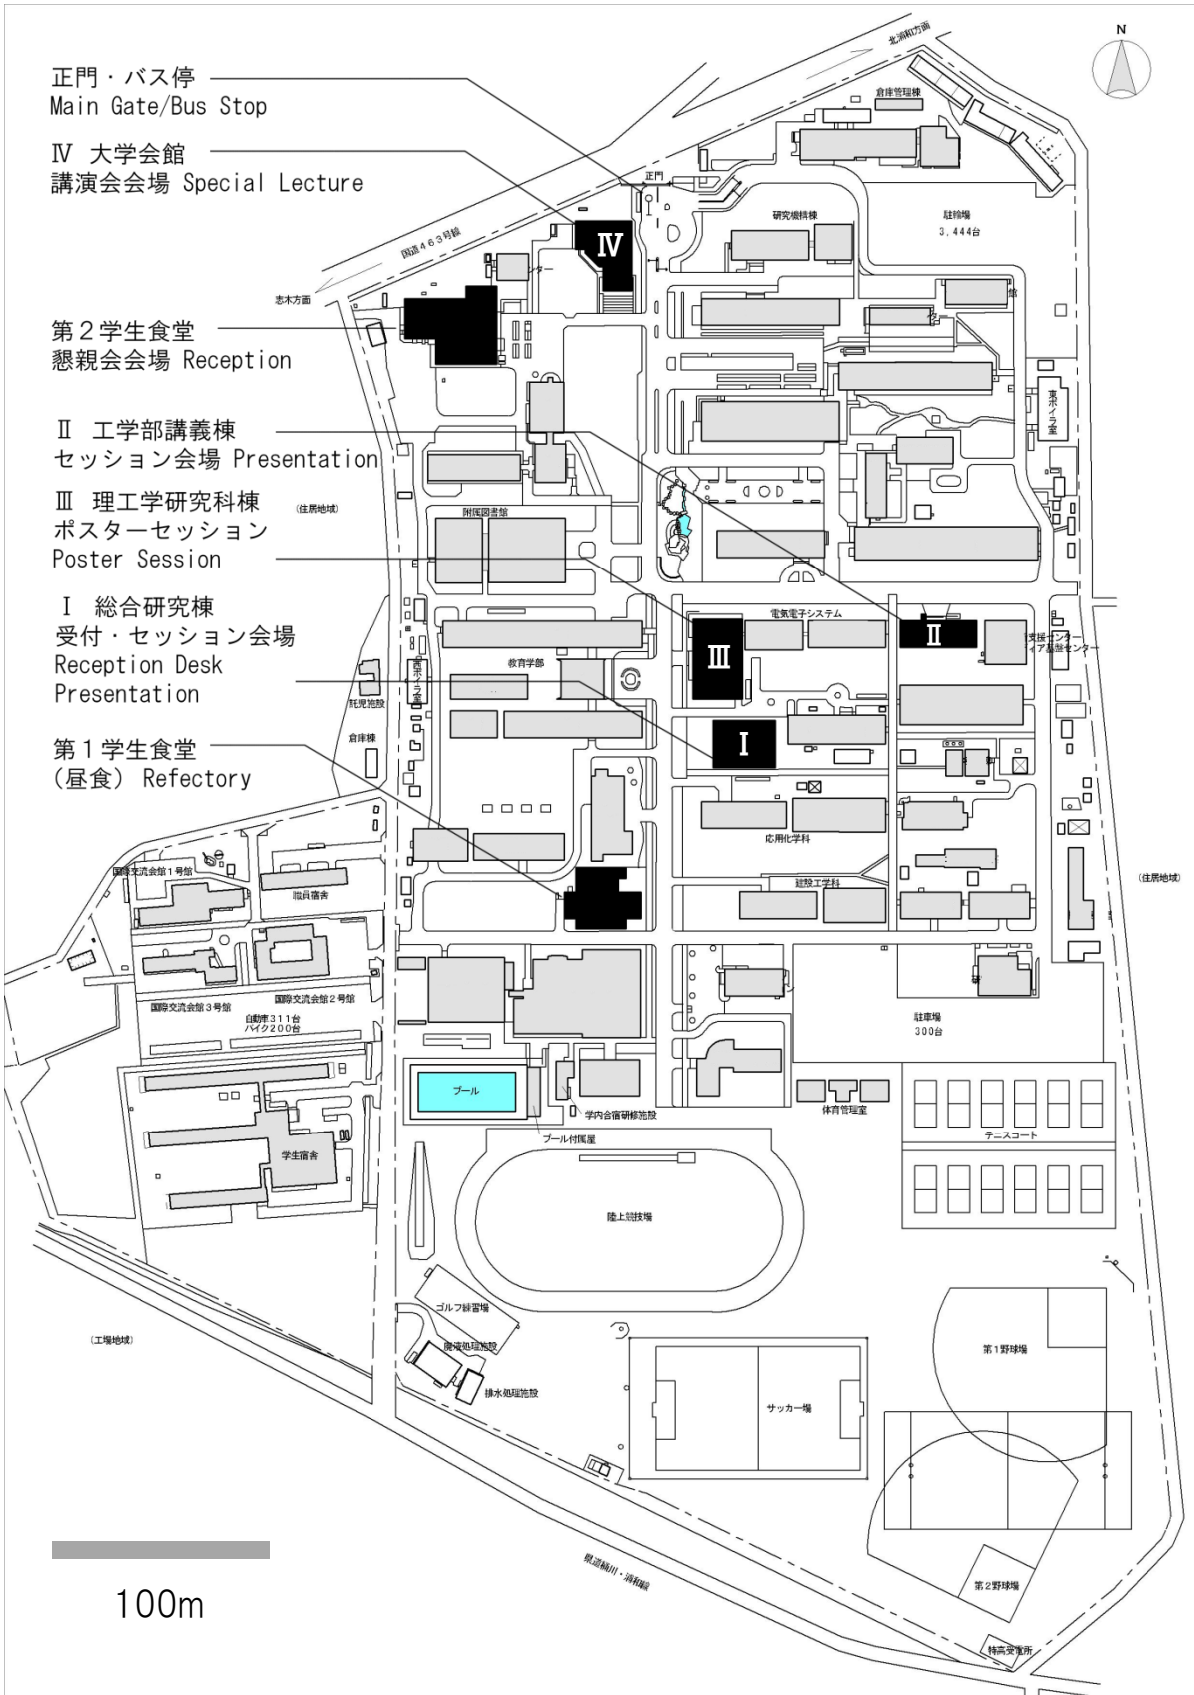

■ 埼玉大学へのアクセス / Access

停留所：埼玉大学

系統：南与01 志03-3 北朝02 南与02 行き先：南与野駅西口行き

時	平日	土曜	日祝
6	30 43 53		
7	16 35 57	05 55	05 55
8	20 34 42	25 45	25 36
9	07 34 46● 59	13 38 58	13 38 58
10	11 22 46	19 35 56	19 35 56
11	14 56	27 54	27 54
12	20 41 56	10 38	10 38
13	32 59	15 35 53	15 35 53
14	21 40	17 39 55	17 39 55
15	12 39 56	37 59	37 59
16	16 23● 30 41● 53	21 40	21 40
17	02 27 40 59	21 41	21 41
18	20 43	03 40	03 40
19	05 25 48	06 28 52	06 28 52
20	12 50	37	37
21	09 32	32	32

無印…国際興業バス

●…西武バス

停留所：埼玉大学

系統：志03-3 行き先：志木駅東口

時	平日	土曜	日祝
6	55	56	56
7	26 48	41	41
8	12 35 56	26	26
9	39	06 46	06 46
10	09 49	19 49	19 49
11	12 49	29	29
12	29 52	07 49	07 49
13	39	14 51	14 51
14	07 29	29 51	29 51
15	20 50	29	29
16	15 34 55	07 46	07 46
17	22 40	08 45	08 45
18	02 35	11 47	11 47
19	00 22 45	18 53	18 53
20	14 43	33	33
21	13	13	13

■ 埼玉大学構内案内図 / Map

※土日の昼食は第1学生食堂がお使い頂けます。

※開催校ではプリンター・コピー機のサービスは提供していません。

※大学会館にはコンビニエンスストア (7:00-23:00)があり、コピー機、ATMがあります。