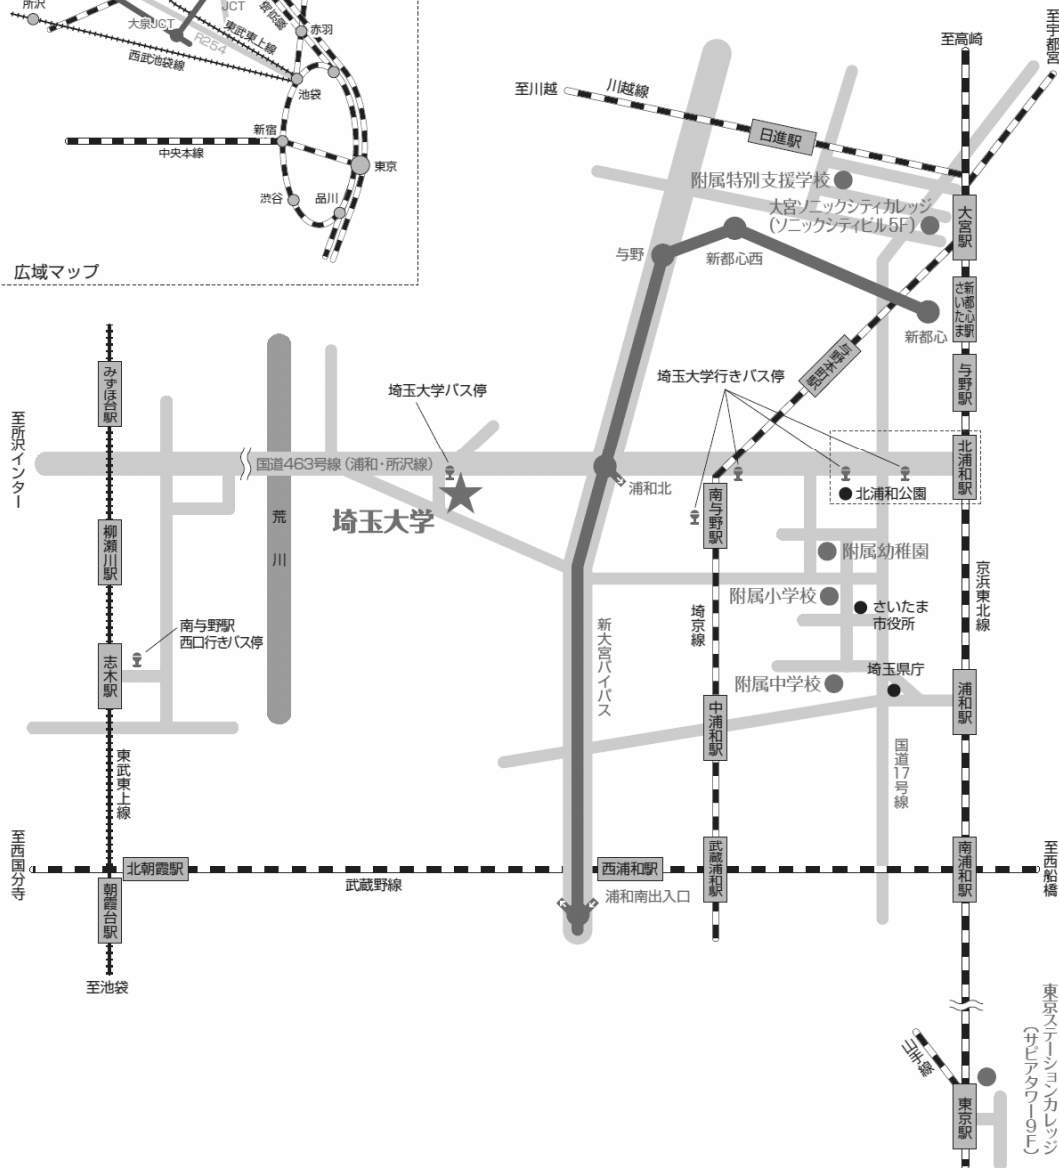

■ 埼玉大学へのアクセス／Access

広域マップ

<所在地> 埼玉県さいたま市桜区下大久保255

<アクセス方法>

※来客用駐車場は十分にありませんので、公共交通機関をご利用下さい。

- 1) JR 京浜東北線「北浦和駅」西口下車→バス「埼玉大学」ゆき（終点）
- 2) JR 埼京線「南与野駅」下車→北入口バス停から「埼玉大学」ゆき（終点）
→西口バス停から「志木駅東口」ゆき（「埼玉大学」下車）、「埼玉大学」ゆき（終点）
- 3) 東武東上線「志木駅」東口下車→バス「南与野駅西口」ゆき（「埼玉大学」下車）

※志木駅では担当者によるご案内はございません。

■ 埼玉大学へのアクセス / Access

4) タクシーの利用 (以下のタクシー会社へお電話ください)

平和自動車	048-832-1515
埼玉交通	048-861-1515
	0120-315089 フリーダイヤル
与野交通	048-852-6385
飛鳥交通	0120-368055 フリーダイヤル

< 電車所要時間 (例) >

JR 東京駅から北浦和駅まで (京浜東北線快速利用) : 39 分

JR 上野駅から北浦和駅まで (京浜東北線快速利用) : 33 分

JR 新宿駅から南与野駅まで (埼京線利用) : 34 分

JR 池袋駅から南与野駅まで (埼京線利用) : 29 分

JR 大宮駅から : 北浦和駅まで 7 分 / 南与野駅まで 7 分

※埼京線南与野駅には快速・通勤快速は止まりません。

< バス所要時間・料金 >

北浦和駅西口から埼玉大学まで : 約 15 分 / 190 円

南与野駅北入口及び南与野駅西口から埼玉大学まで : 約 10 分 / 170 円

東武東上線志木駅から埼玉大学まで : 約 25 分 / 240 円

※志木駅では担当者によるご案内はございません。

< バス停案内図 >

北浦和駅

南与野駅 (※西口駅前広場も有り)

■ 埼玉大学へのアクセス / Access

< バス停案内図 >

志木駅