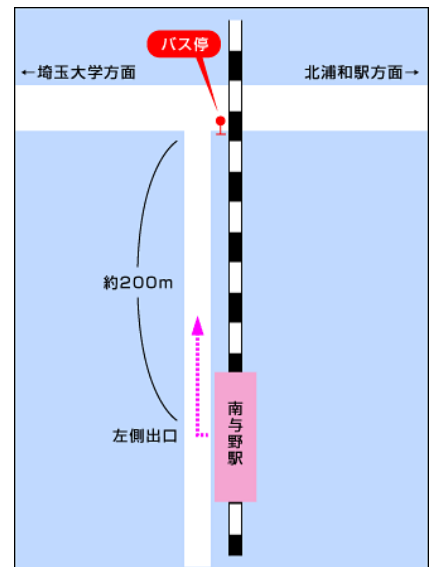

JR 上野駅から北浦和駅まで (京浜東北線快速利用) : 33 分

JR 新宿駅から南与野駅まで (埼京線利用) : 34 分

JR 池袋駅から南与野駅まで (埼京線利用) : 29 分

JR 大宮駅から : 北浦和駅まで 7 分 / 南与野駅まで 7 分

※埼京線南与野駅には快速・通勤快速は止まりません。

< バス所要時間・料金 >

北浦和駅西口から埼玉大学まで : 約 15 分 / 190 円

南与野駅北入口及び南与野駅西口から埼玉大学まで : 約 10 分 / 170 円

東武東上線志木駅から埼玉大学まで : 約 25 分 / 240 円

※志木駅では担当者によるご案内はございません。

< バス停案内図 >

北浦和駅

南与野駅 (※西口駅前広場も有り)

■ 埼玉大学へのアクセス / Access

< バス停案内図 >

志木駅