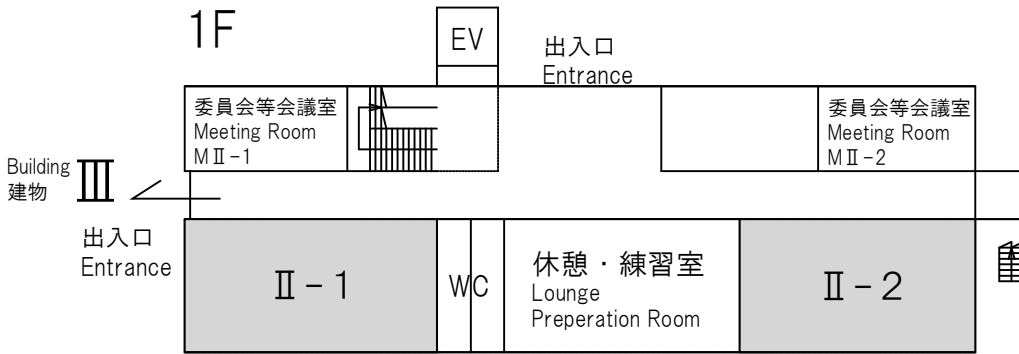

■ 埼玉大学構内案内図 / Map

※土日の昼食は第1学生食堂がお使い頂けます。

※開催校ではプリンター・コピー機のサービスは提供していません。

※大学会館にはコンビニエンスストア (7:00-23:00)があり、コピー機、ATMがあります。

Building I 総合研究棟
建物 I 総合研究棟

Building II
建物 II 工学部講義棟

Building Ⅲ
 建物 Ⅲ 理工学研究科棟

1F

Building Ⅳ
 建物 Ⅳ

Building Ⅰ
 建物 Ⅰ

2F

Building **IV**
建物 大学会館

3F

↓ 大学会館 1 階入口方向