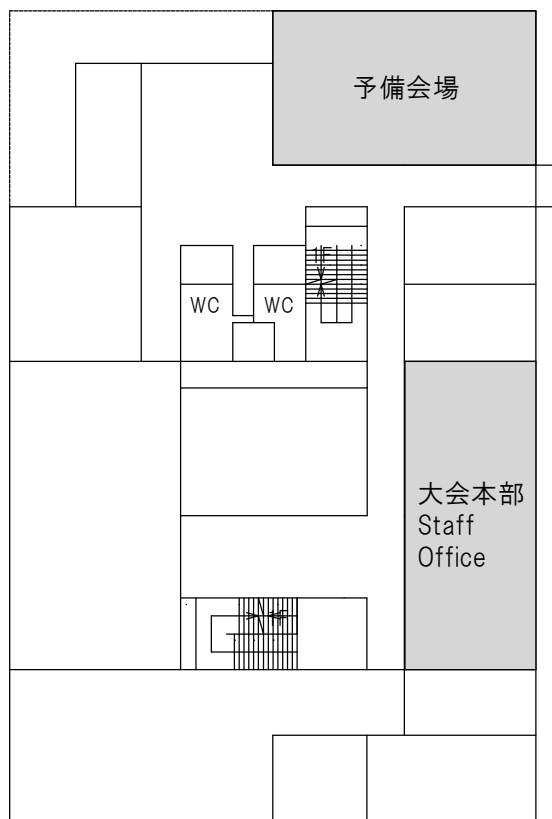

■ 埼玉大学構内案内図 / Map

※土日の昼食は第1学生食堂がお使い頂けます。

※開催校ではプリンター・コピー機のサービスは提供していません。

※大学会館にはコンビニエンスストア (7:00-23:00)があり、コピー機、ATMがあります。

Building I 総合研究棟
建物 I 総合研究棟

Building II
建物 II 工学部講義棟

Building Ⅲ
 建物 Ⅲ 理工学研究科棟

1F

Building Ⅳ
 建物 Ⅳ

Building Ⅰ
 建物 Ⅰ

2F

Building **IV**
建物 大学会館

3F

↓ 大学会館 1 階入口方向