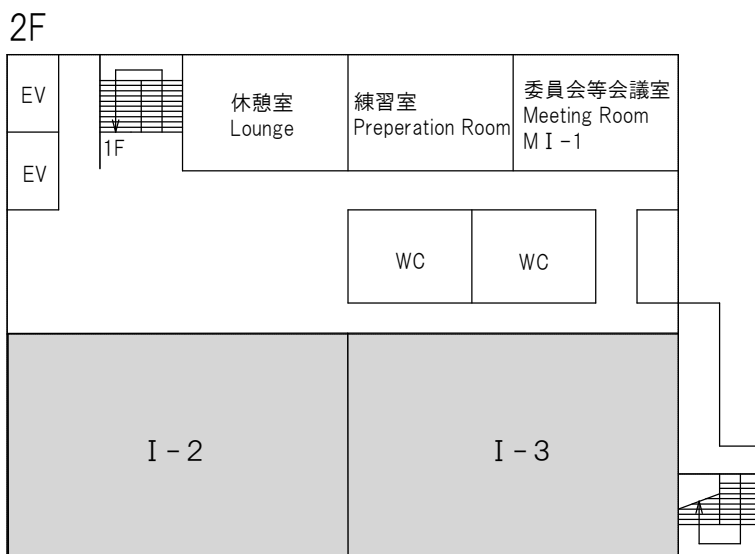

Building I 総合研究棟  
建物 I

Building II  
建物 II 工学部講義棟

Building Ⅲ  
建物 Ⅲ 理工学研究科棟

1F

Building Ⅳ  
建物 Ⅳ

↓  
Building Ⅰ  
建物 Ⅰ

2F

Building **IV**  
建物 大学会館

3F

↓ 大学会館 1 階入口方向