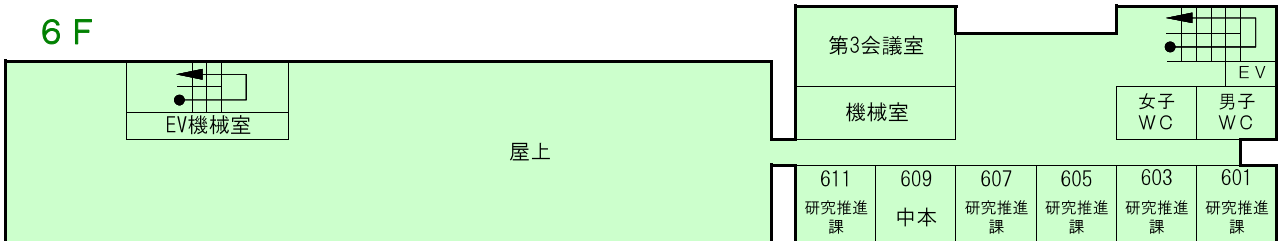

2 研究機構棟

7F

6F

5F

4F

3F

2F

1F

掲示板

掲示板

開催場所