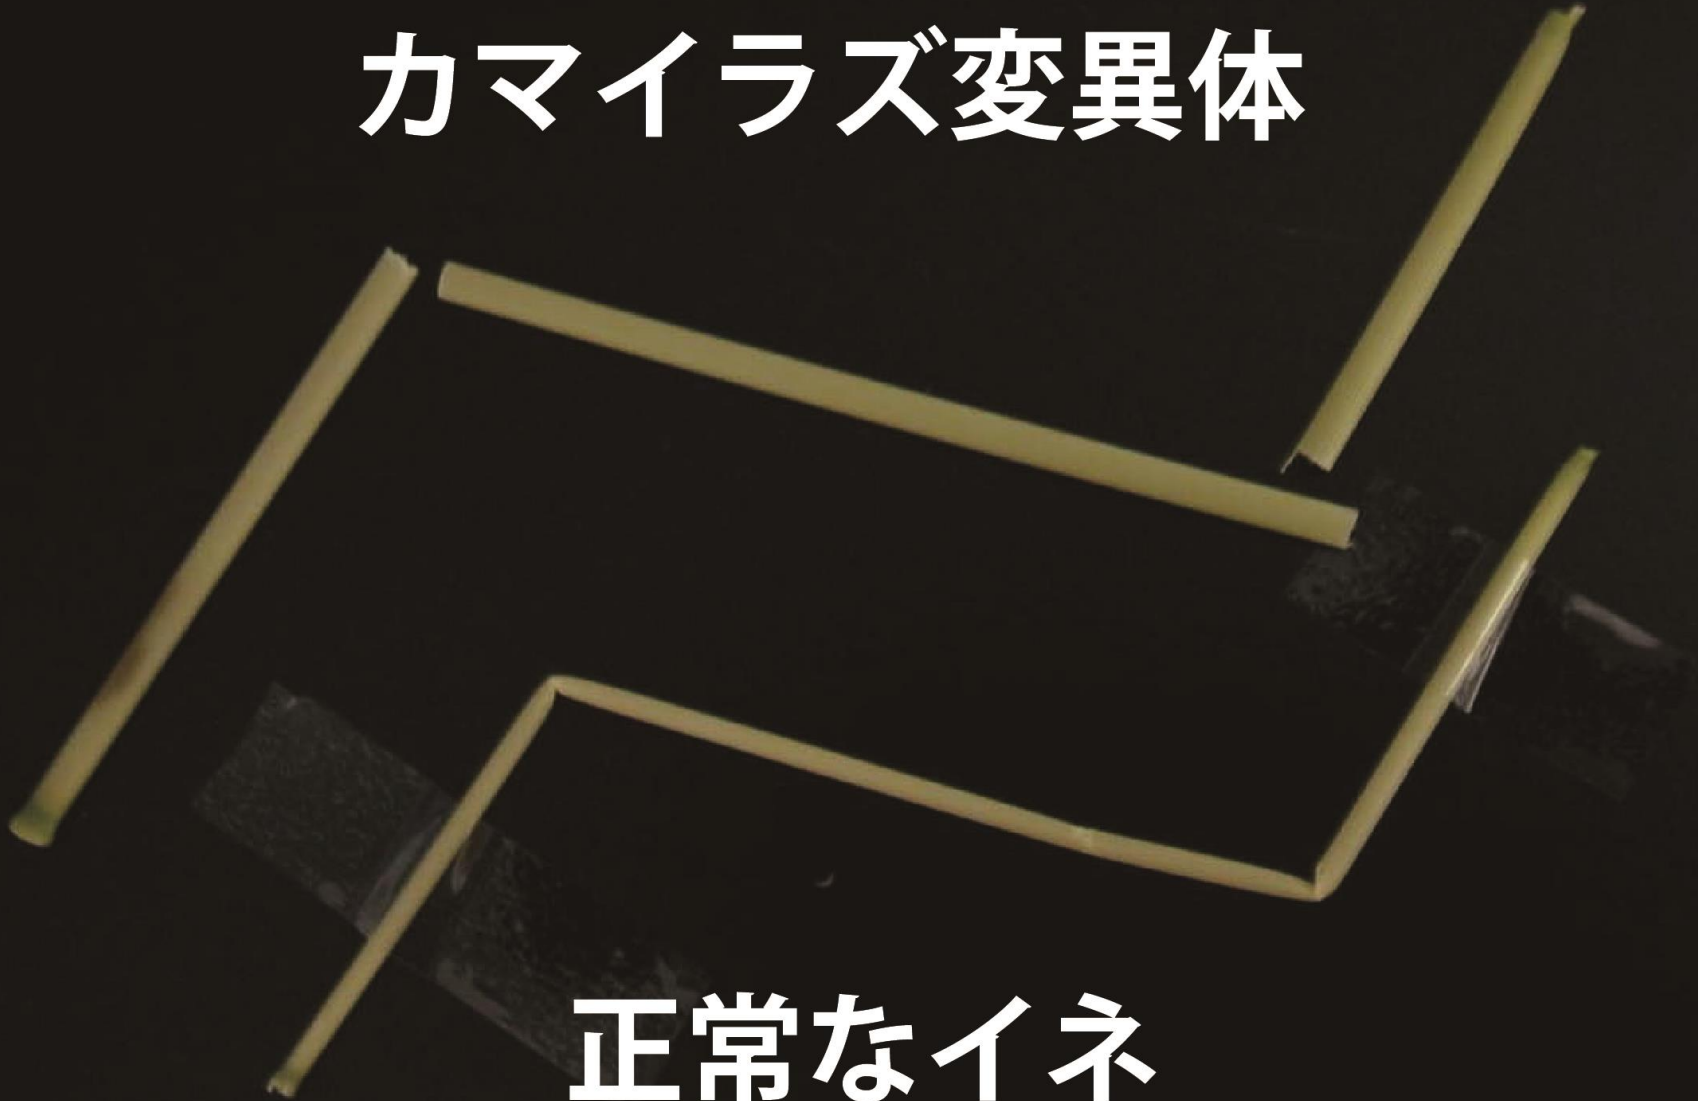

カマイラズ変異体

正常なイネ