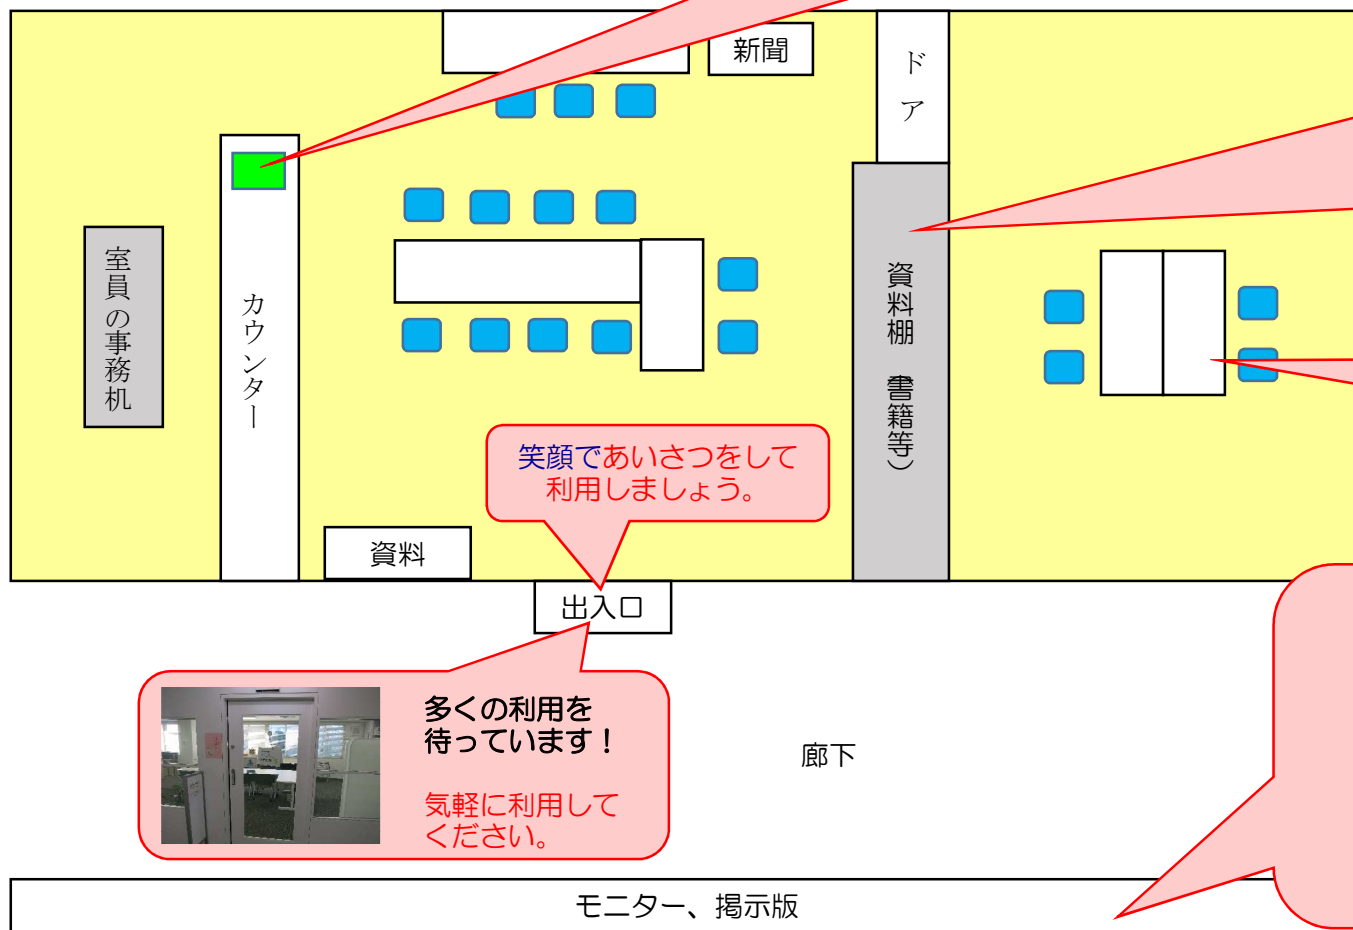

教職支援室 案内図

資料を貸し出しています！

資料を借りる場合には、「貸出簿」に記入の上、17時まで返却してください。