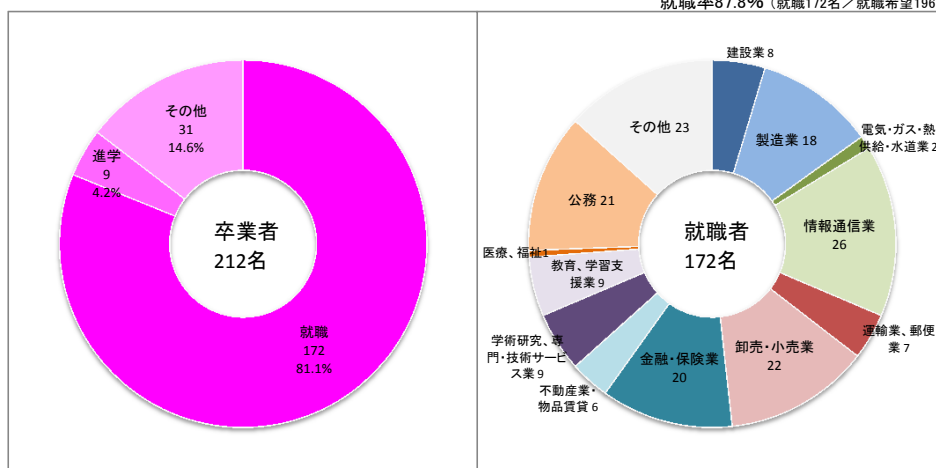

平成28年度 埼玉大学学部卒業者の進路状況と就職状況

進路状況

大学全体

就職状況

就職率92.1% (就職1,089名/就職希望1,182名)

教養学部

就職率87.8% (就職172名/就職希望196名)

経済学部 (昼間)

就職率90.0% (就職252名/就職希望280名)

経済学部（夜間主）

就職率81.8%（就職36名／就職希望44名）

教育学部

就職率95.1%（就職426名／就職希望448名）

理学部

就職率93.5%（就職58名／就職希望62名）

工学部