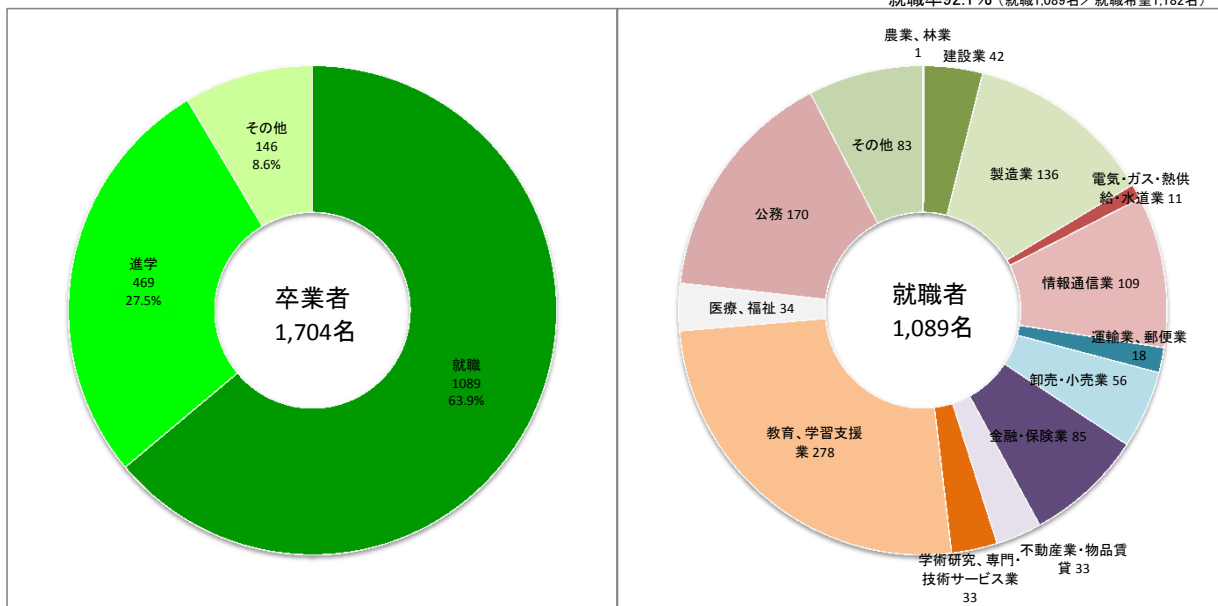

平成28年度 埼玉大学学部卒業者の進路状況と就職状況

進路状況

大学全体

就職状況

就職率92.1% (就職1,089名/就職希望1,182名)

教養学部

就職率87.8% (就職172名/就職希望196名)

経済学部 (昼間)

就職率90.0% (就職252名/就職希望280名)

経済学部（夜間主）

就職率81.8%（就職36名／就職希望44名）

教育学部

就職率95.1%（就職426名／就職希望448名）

理学部

就職率93.5%（就職58名／就職希望62名）

工学部