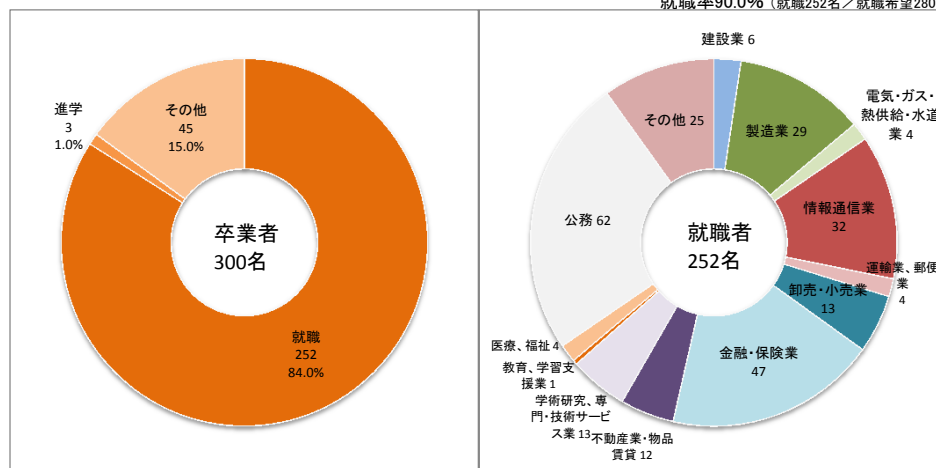

平成28年度 埼玉大学学部卒業者の進路状況と就職状況

進路状況

大学全体

就職状況

就職率92.1% (就職1,089名/就職希望1,182名)

教養学部

就職率87.8% (就職172名/就職希望196名)

経済学部 (昼間)

就職率90.0% (就職252名/就職希望280名)

経済学部（夜間主）

就職率81.8%（就職36名／就職希望44名）

教育学部

就職率95.1%（就職426名／就職希望448名）

理学部

就職率93.5%（就職58名／就職希望62名）

工学部