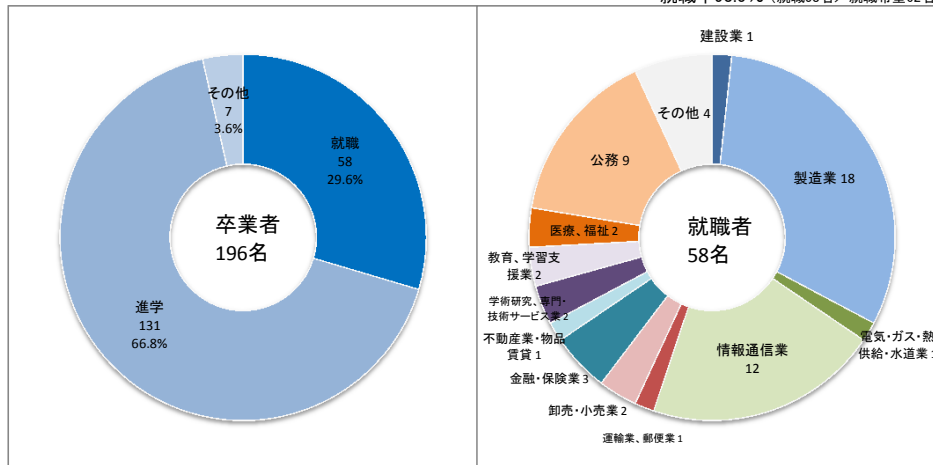

就職率90.0% (就職252名/就職希望280名)

経済学部（夜間主）

就職率81.8%（就職36名／就職希望44名）

教育学部

就職率95.1%（就職426名／就職希望448名）

理学部

就職率93.5%（就職58名／就職希望62名）

工学部