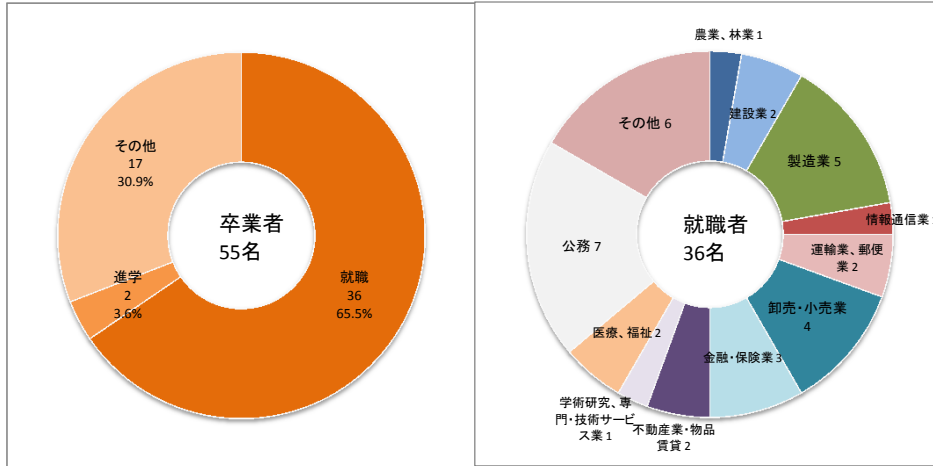

平成28年度 埼玉大学学部卒業者の進路状況と就職状況

進路状況

大学全体

就職状況

就職率92.1% (就職1,089名/就職希望1,182名)

教養学部

就職率87.8% (就職172名/就職希望196名)

経済学部 (昼間)

就職率90.0% (就職252名/就職希望280名)

経済学部（夜間主）

就職率81.8%（就職36名／就職希望44名）

教育学部

就職率95.1%（就職426名／就職希望448名）

理学部

就職率93.5%（就職58名／就職希望62名）

工学部