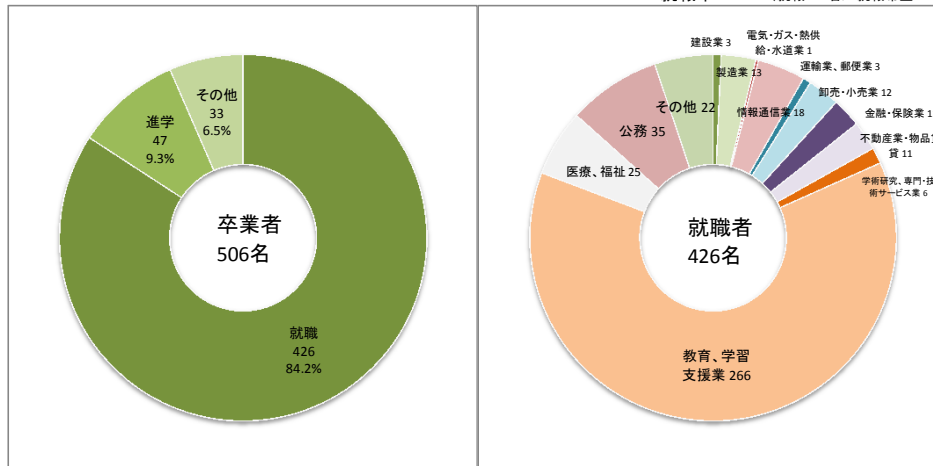

就職率90.0% (就職252名/就職希望280名)

経済学部（夜間主）

就職率81.8%（就職36名／就職希望44名）

教育学部

就職率95.1%（就職426名／就職希望448名）

理学部

就職率93.5%（就職58名／就職希望62名）

工学部