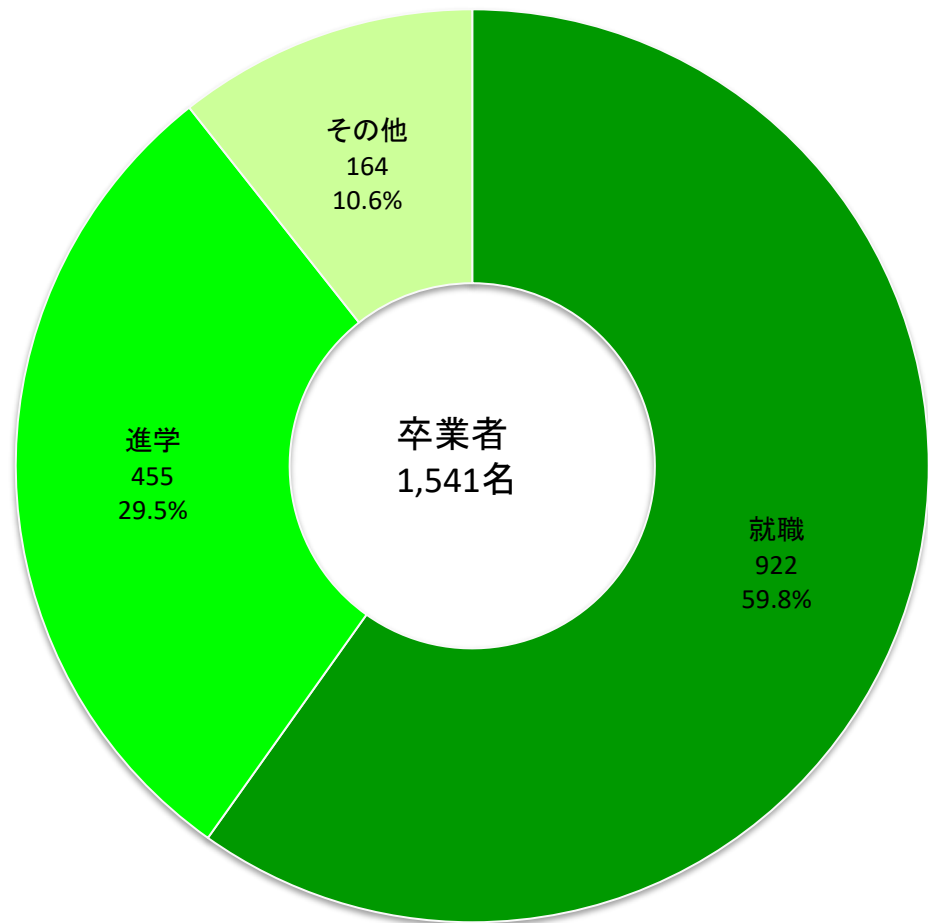

令和2年度 埼玉大学学部卒業者の進路状況と就職状況

大学全体

進路状況