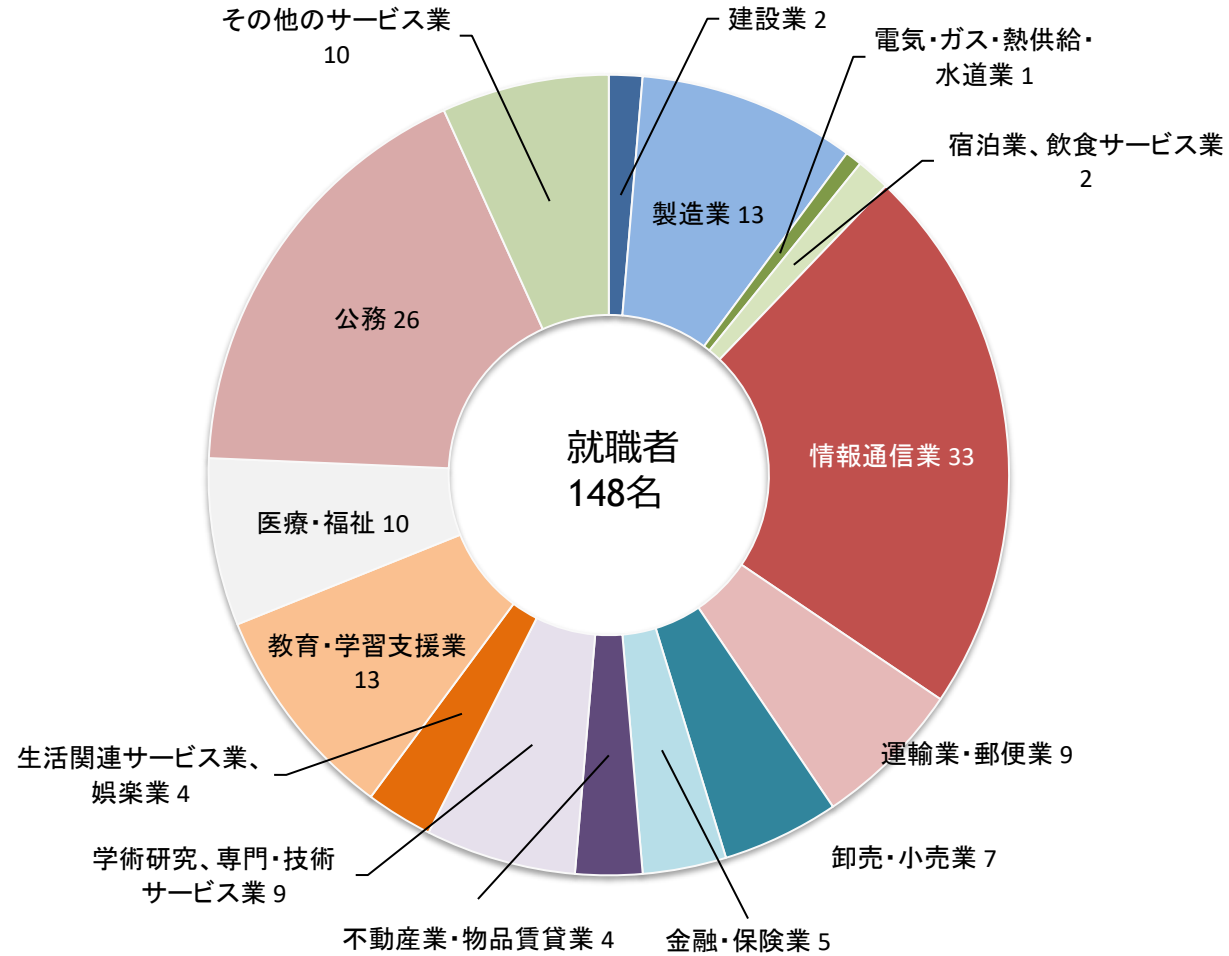

就職状況

就職率94.9% (就職148名 / 就職希望156名)