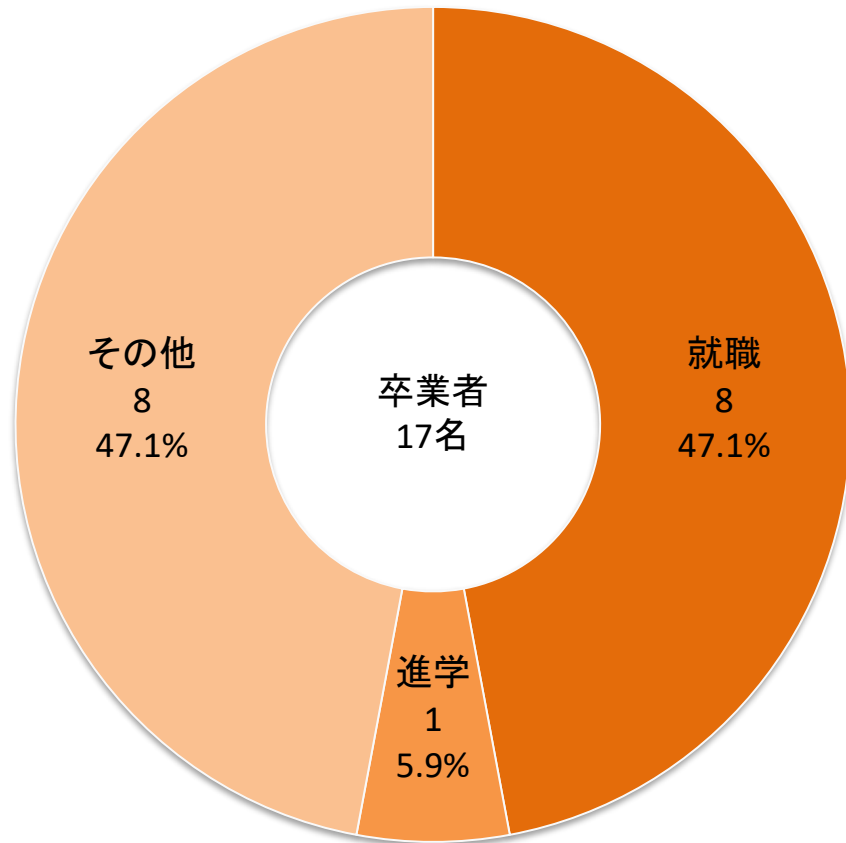

経済学部（夜間主）

進路状況