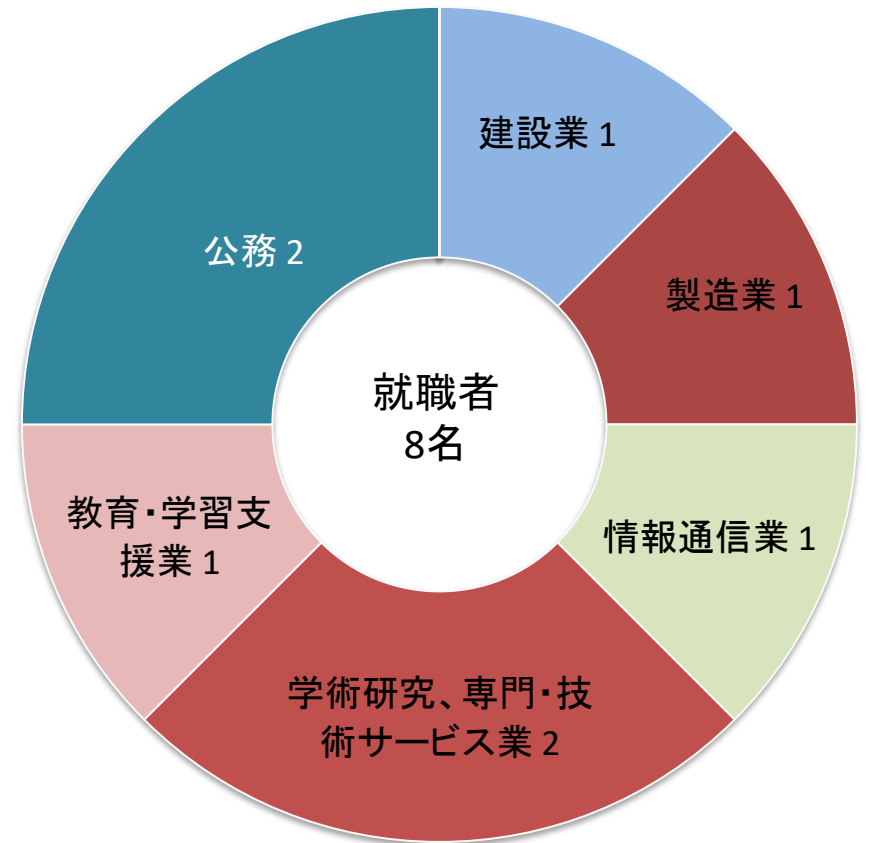

就職状況

就職率100%（就職8名 / 就職希望8名）