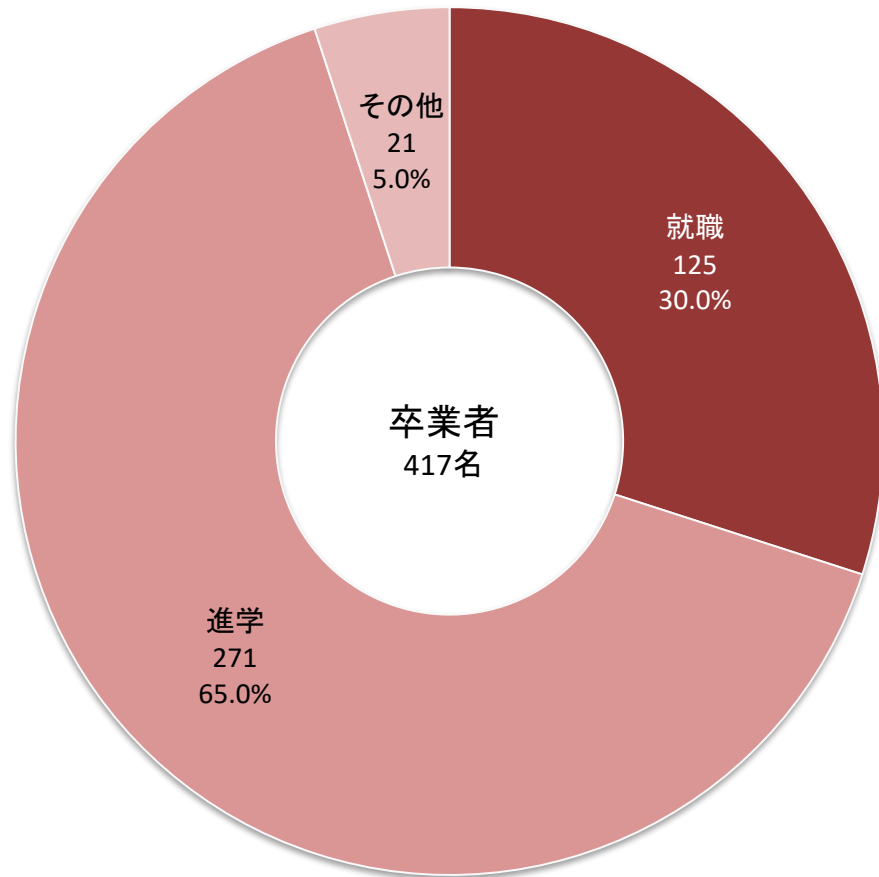

工学部

進路状況

就職状況

就職率94.0% (就職125名 / 就職希望133名)