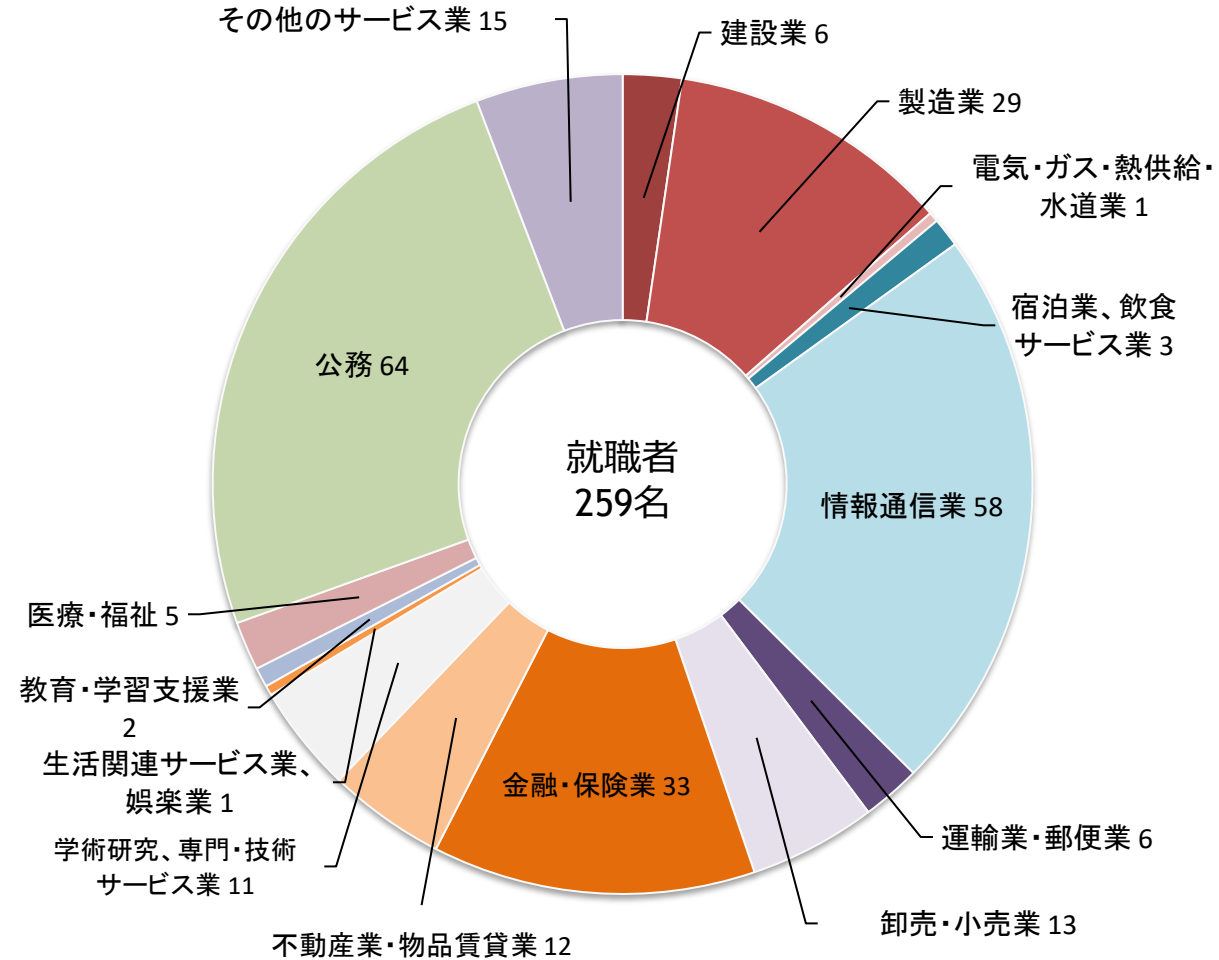

就職状況

就職率95.2%（就職259名 / 就職希望272名）