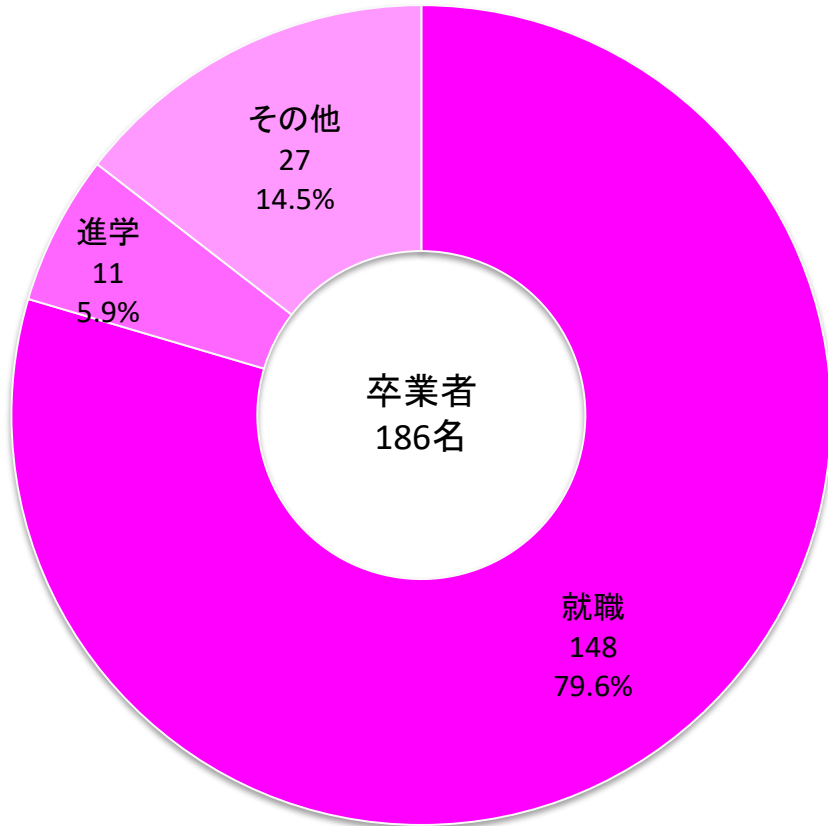

教養学部

進路状況

就職状況

就職率94.9% (就職148名 / 就職希望156名)