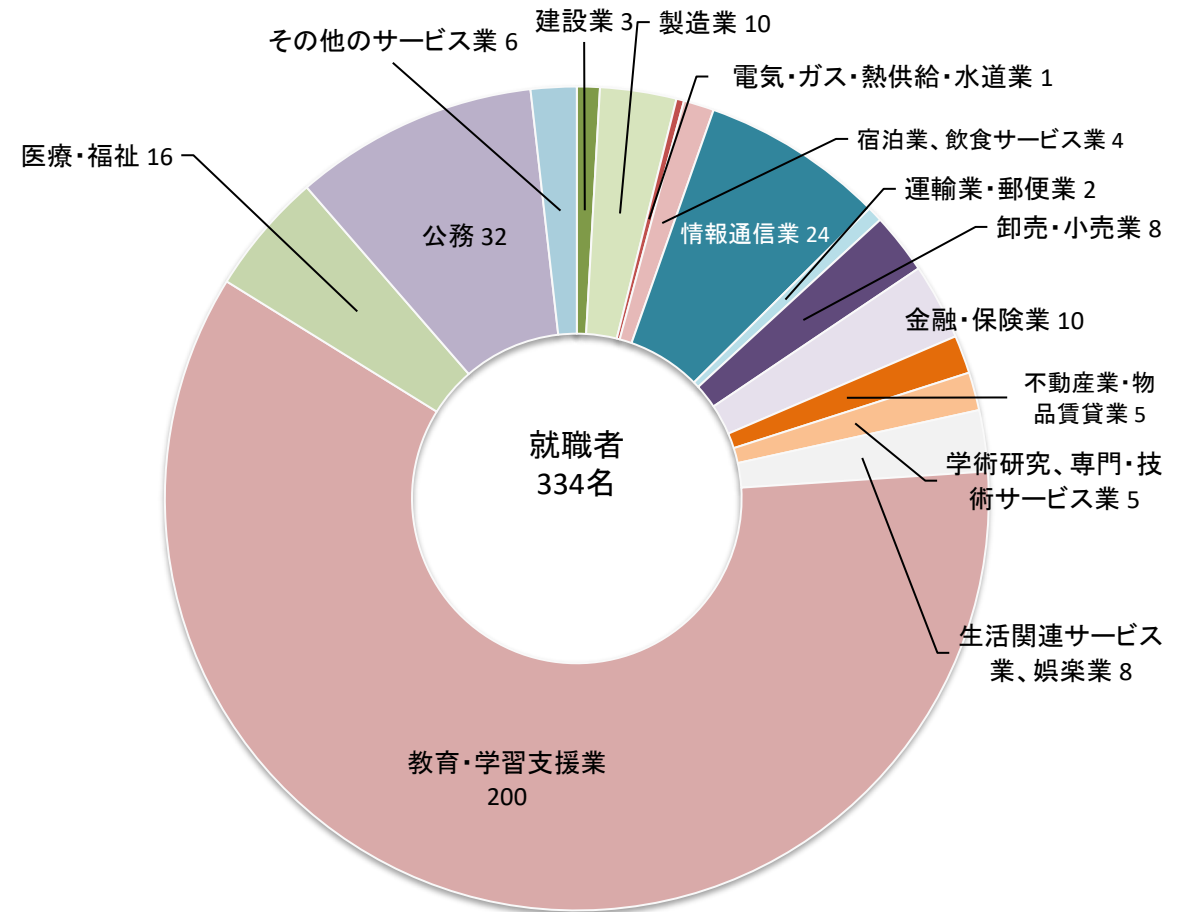

就職状況

就職率93.0% (就職334名 / 就職希望359名)