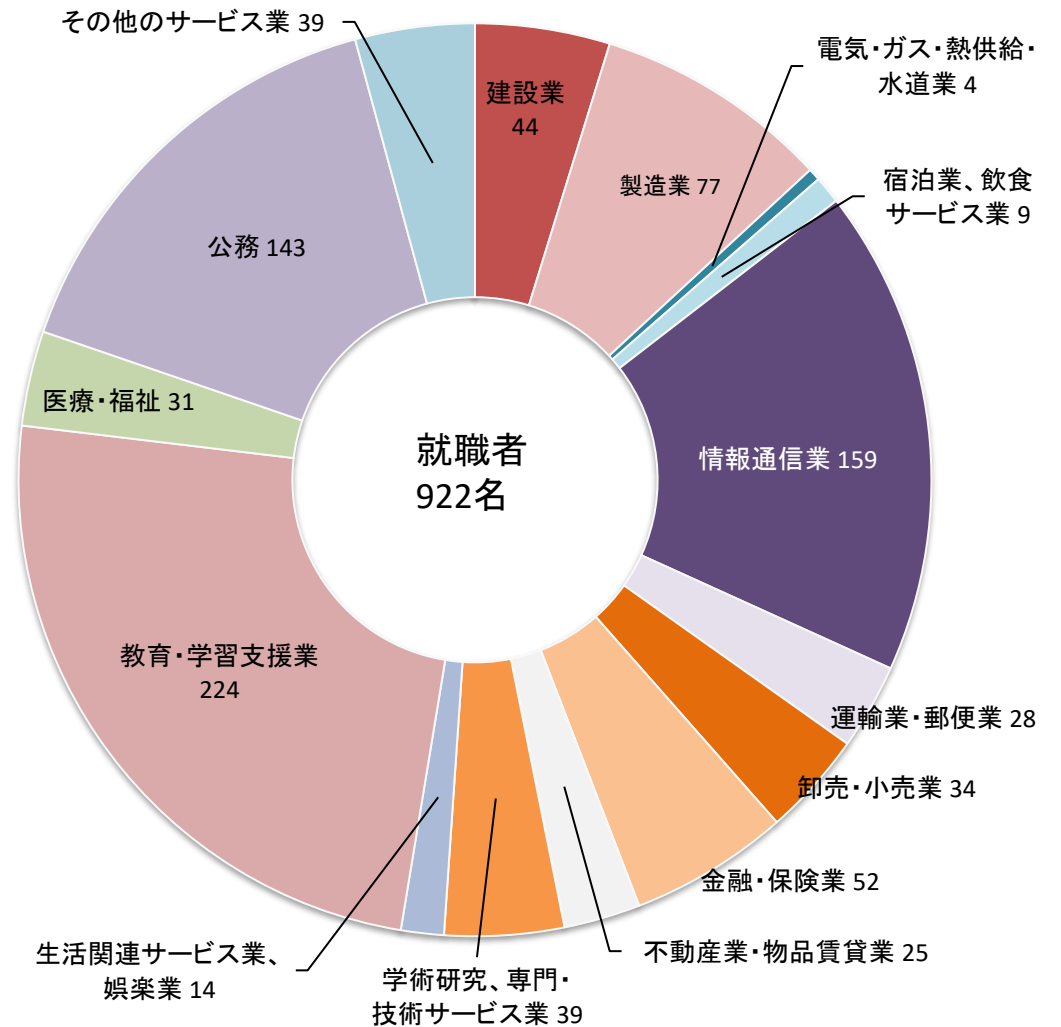

就職状況

就職率93.6% (就職922名 / 就職希望985名)