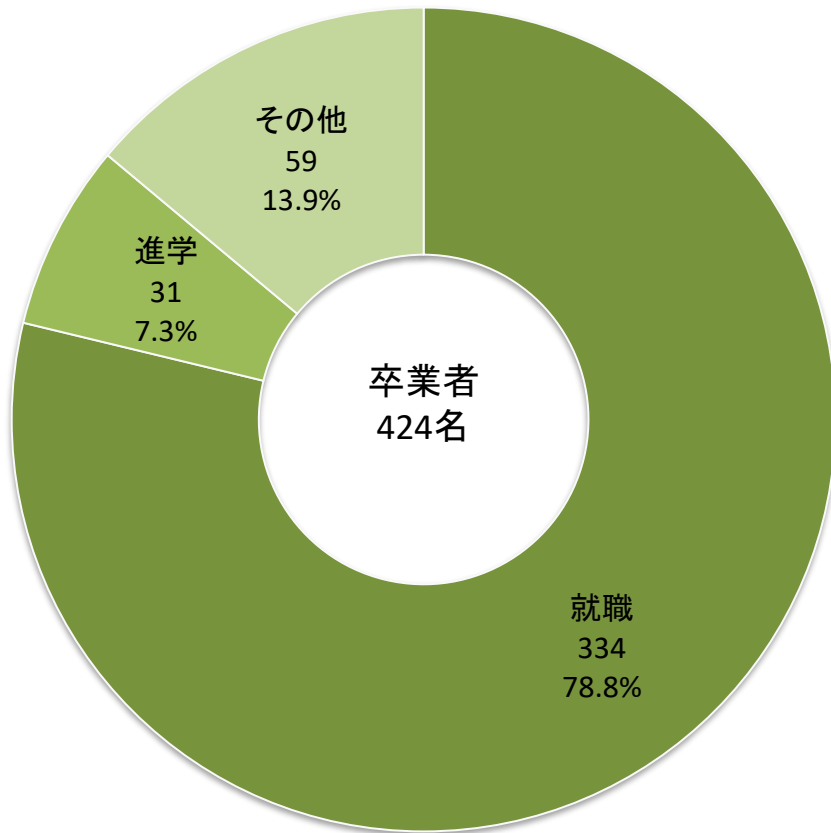

教育学部

進路状況

就職状況

就職率93.0% (就職334名 / 就職希望359名)