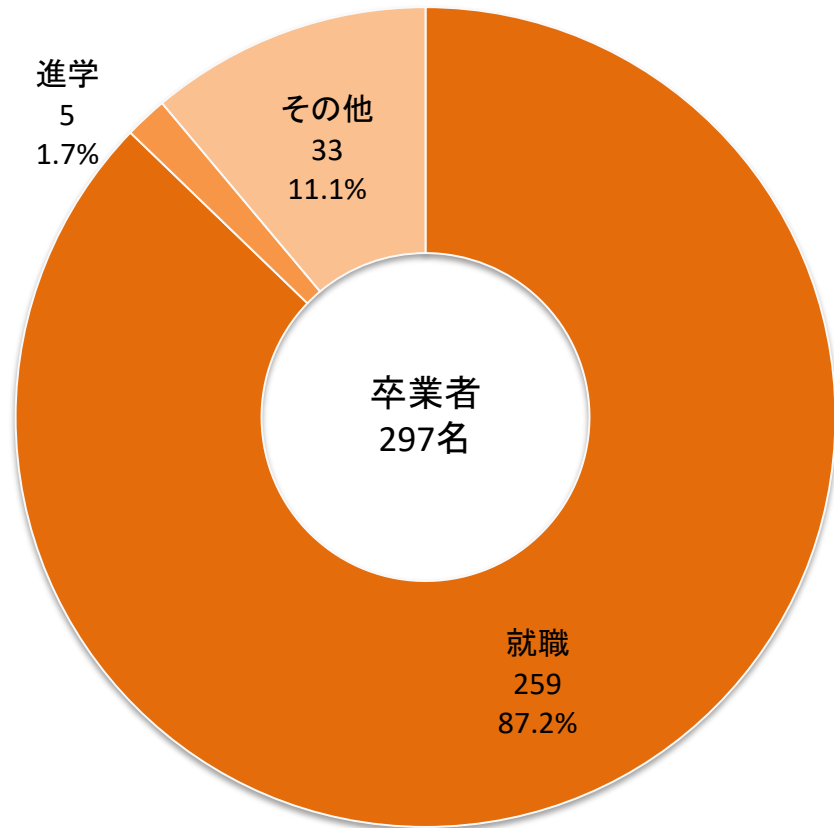

経済学部（昼間）

進路状況