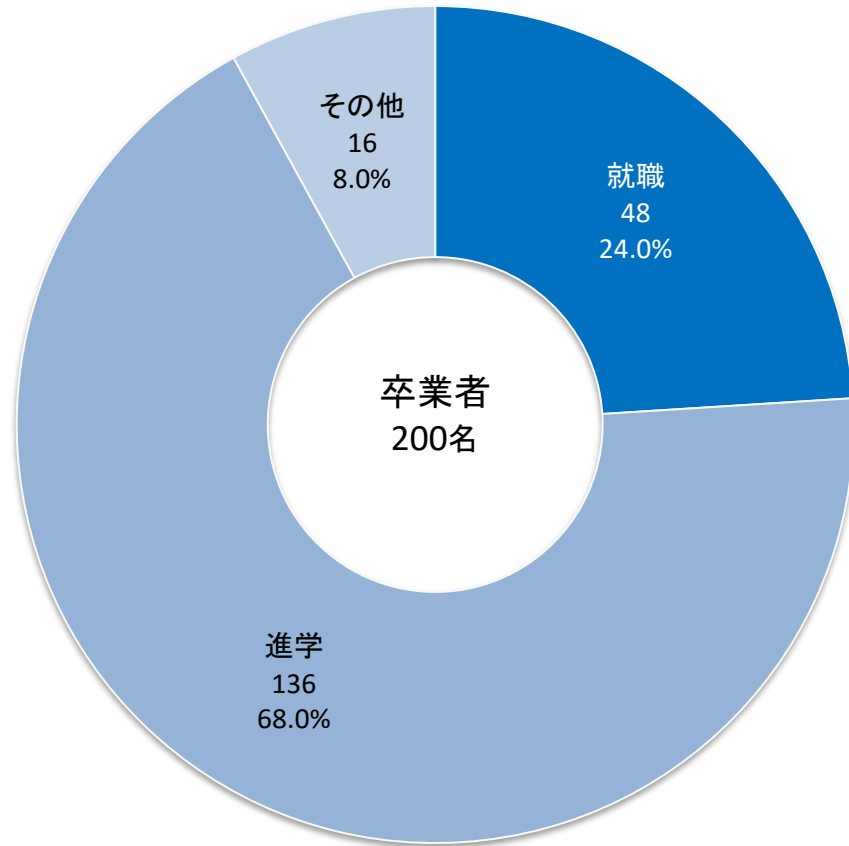

理学部

進路状況

就職状況

就職率84.2% (就職48名 / 就職希望57名)