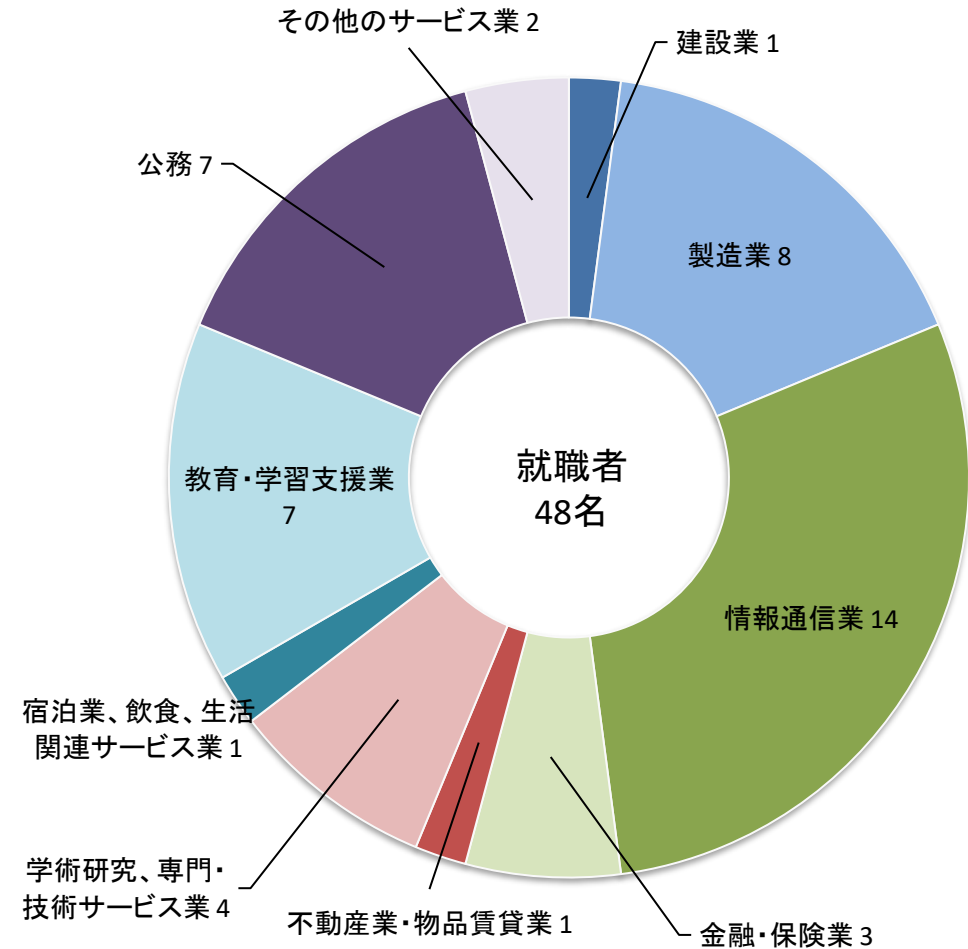

就職状況

就職率84.2% (就職48名 / 就職希望57名)