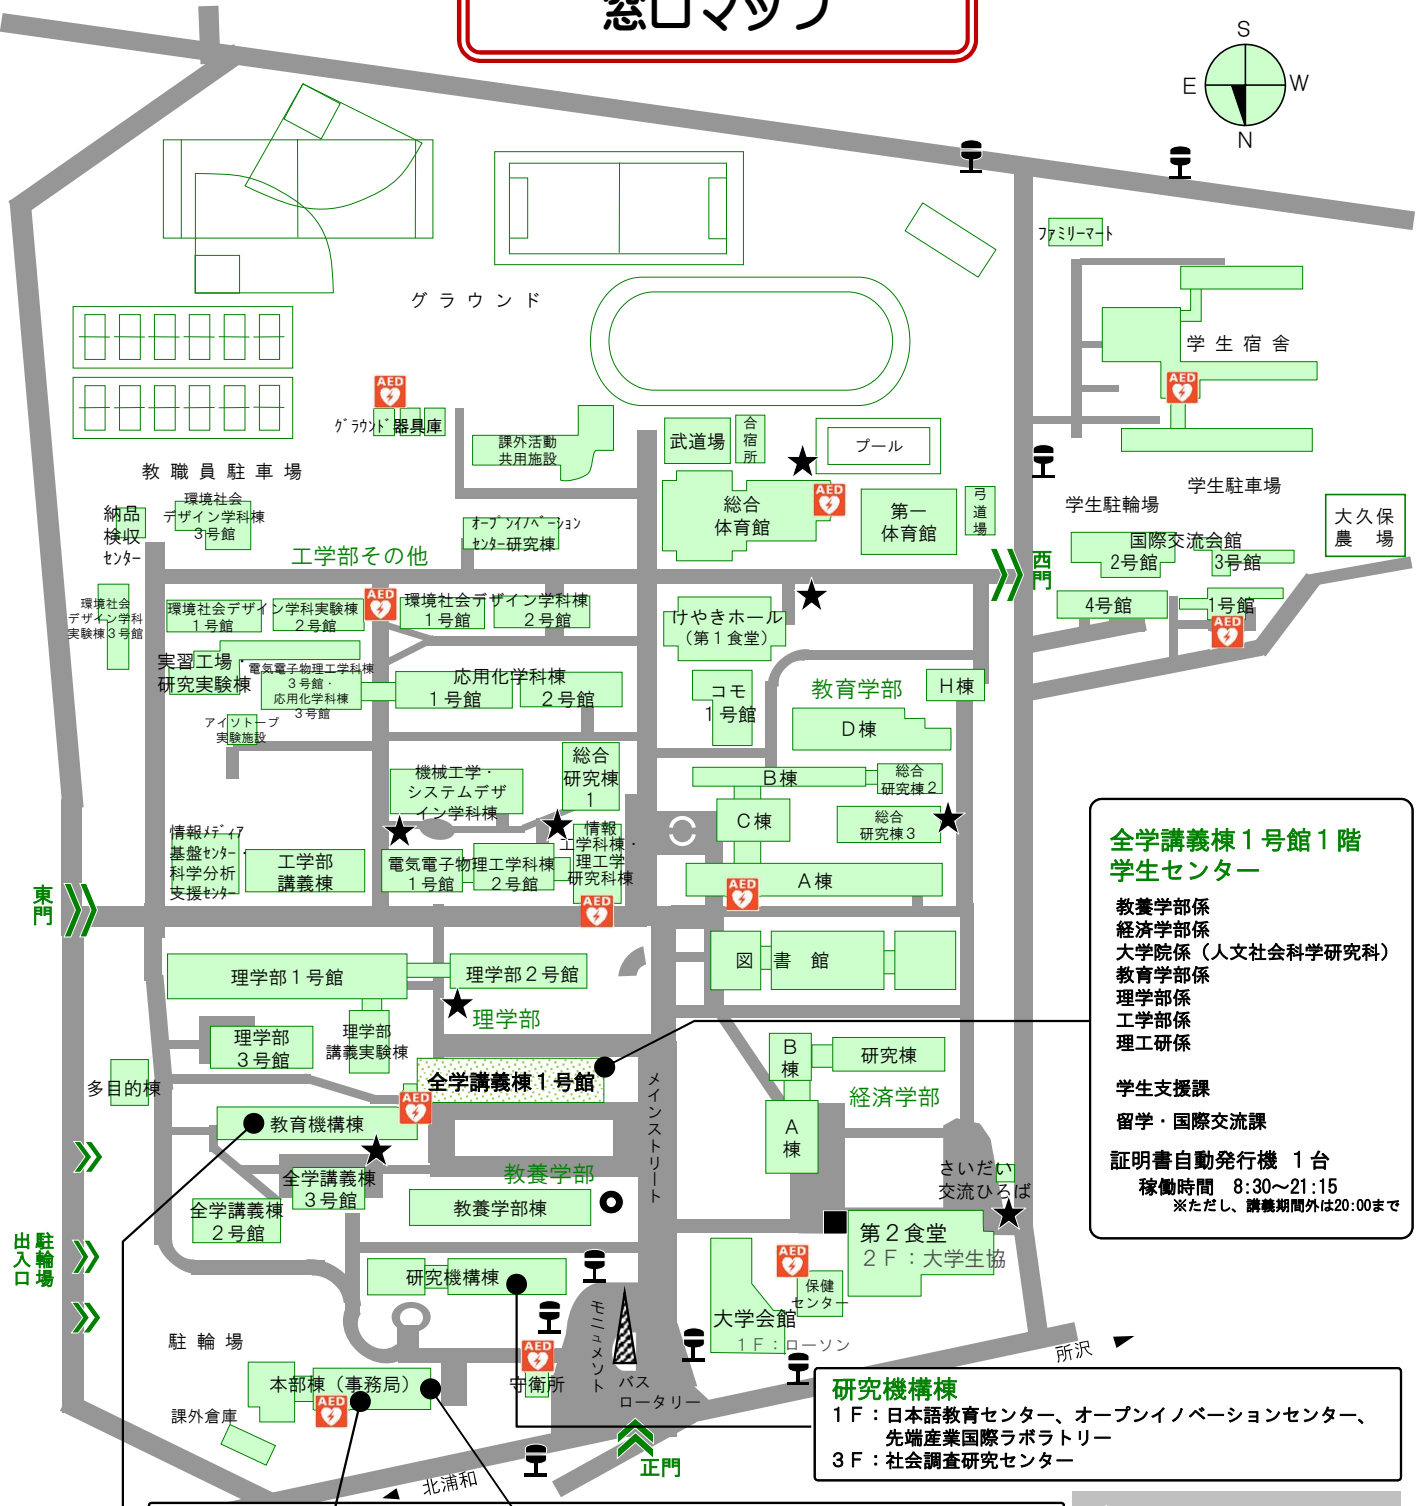

# 窓口マップ

**全学講義棟 1号館 1階 学生センター**

教養学部係  
 経済学部係  
 大学院係 (人文社会科学研究科)  
 教育学部係  
 理学部係  
 工学部係  
 理工研係

学生支援課  
 留学・国際交流課

証明書自動発行機 1台  
 稼働時間 8:30~21:15  
 ※ただし、講義期間外は20:00まで

**研究機構棟**

1F: 日本語教育センター、オープンイノベーションセンター、先端産業国際ラボラトリー  
 3F: 社会調査研究センター

**本部棟(事務局) 1F** 謝金書類提出窓口(受付時間:平日8:30~12:15, 13:15~17:00 学生証を提示してください)

経理課出納担当(受付時間:平日8:30~12:15, 13:15~17:00 学生証を提示してください)

**教育機構棟**

1F: 教育企画課、英語教育開発センター、なんでも相談室、留学生相談室  
 2F: 英語なんでも相談室(ERC)

証明書自動発行機 2台 1F玄関左  
稼働時間 8:30~20:00

- ★ ...喫煙所
- ...ATM
- ...公衆電話ボックス
- AED

## 学生センター窓口案内図 (全学講義棟 1号館 1階)

**学生センター窓口時間**  
月曜~金曜  
8:45~16:45

↓教育機構棟 1Fへ