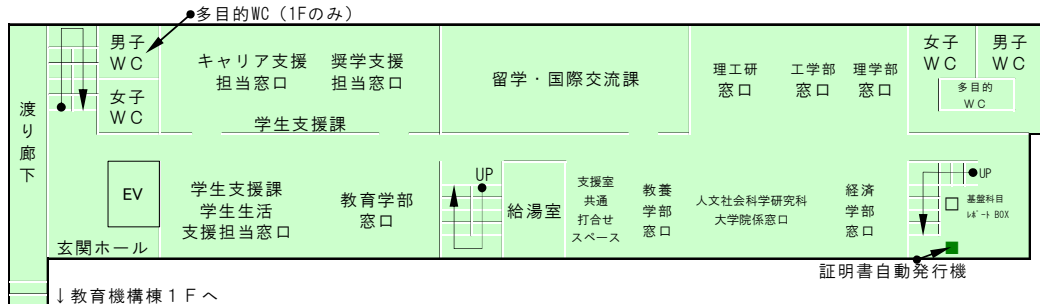

# 窓口マップ

**全学講義棟 1号館 1階 学生センター**

教養学部係  
 経済学部係  
 大学院係 (人文社会科学研究科)  
 教育学部係  
 理学部係  
 工学部係  
 理工研係

学生支援課  
 留学・国際交流課

証明書自動発行機 1台  
 稼働時間 8:30~21:15  
 ※ただし、講義期間外は20:00まで

**研究機構棟**

1F: 日本語教育センター、オープンイノベーションセンター、先端産業国際ラボラトリー  
 3F: 社会調査研究センター

**本部棟(事務局) 1F** 謝金書類提出窓口(受付時間:平日8:30~12:15, 13:15~17:00 学生証を提示してください)

経理課出納担当(受付時間:平日8:30~12:15, 13:15~17:00 学生証を提示してください)

**教育機構棟**

1F: 教育企画課、英語教育開発センター、なんでも相談室、留学生相談室  
 2F: 英語なんでも相談室(ERC)

証明書自動発行機 2台 1F玄関左  
稼働時間 8:30~20:00

## 学生センター窓口案内図 (全学講義棟 1号館 1階)

**学生センター窓口時間**  
月曜~金曜  
8:45~16:45

↓教育機構棟 1Fへ