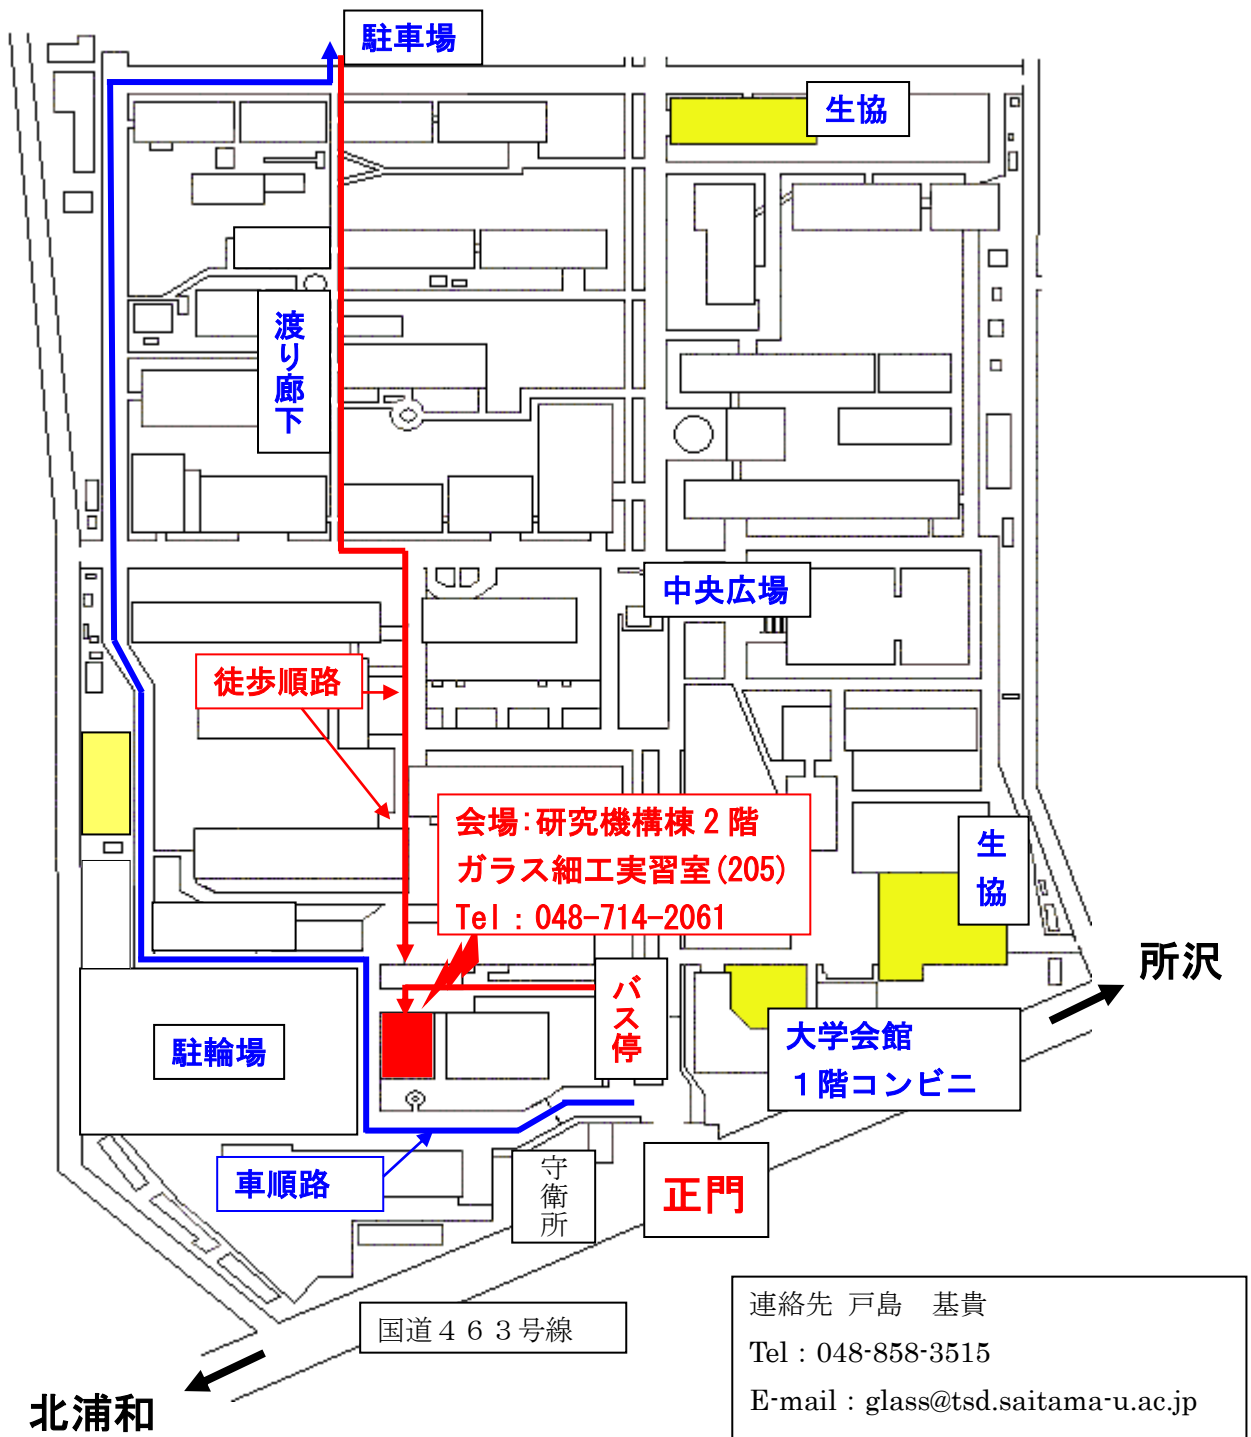

# 埼玉大学ガラス細工講習会案内図

バス利用案内            ※車の方は、守衛所で簡単な手続きをしていただき、カードをもらって入構して下さい。

- ・ JR 京浜東北線「北浦和駅」西口下車→バス「埼玉大学」ゆき（終点）
- ・ JR 埼京線「南与野駅」下車→北入口バス停から「埼玉大学」ゆき（終点）  
→西口バス停から「志木駅東口」ゆき（「埼玉大学」下車）、「埼玉大学」ゆき（終点）
- ・ 東武東上線「志木駅」東口下車→バス「与野駅」ゆき（「埼玉大学」下車）