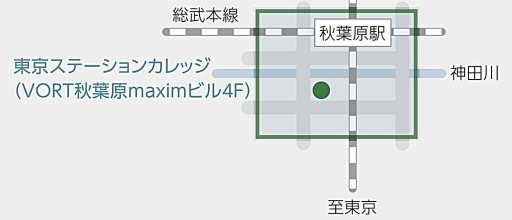

交通案内

埼玉大学への交通案内（交通機関）

- JR京浜東北線北浦和駅西口より
埼玉大学行きバス 約15分（約3.5km）
- JR埼京線南与野駅より
西口バス停：全ての便が埼玉大学を經由 約10分（約2.2km）
北入口バス停：埼玉大学行きバス 約10分（約2.2km）
- 東武東上線志木駅東口より
南与野駅西口行きバス（埼玉大学下車） 約25分（約6.5km）

広域マップ

北浦和駅周辺

東京ステーションカレッジ (VORT秋葉原maximビル4F)