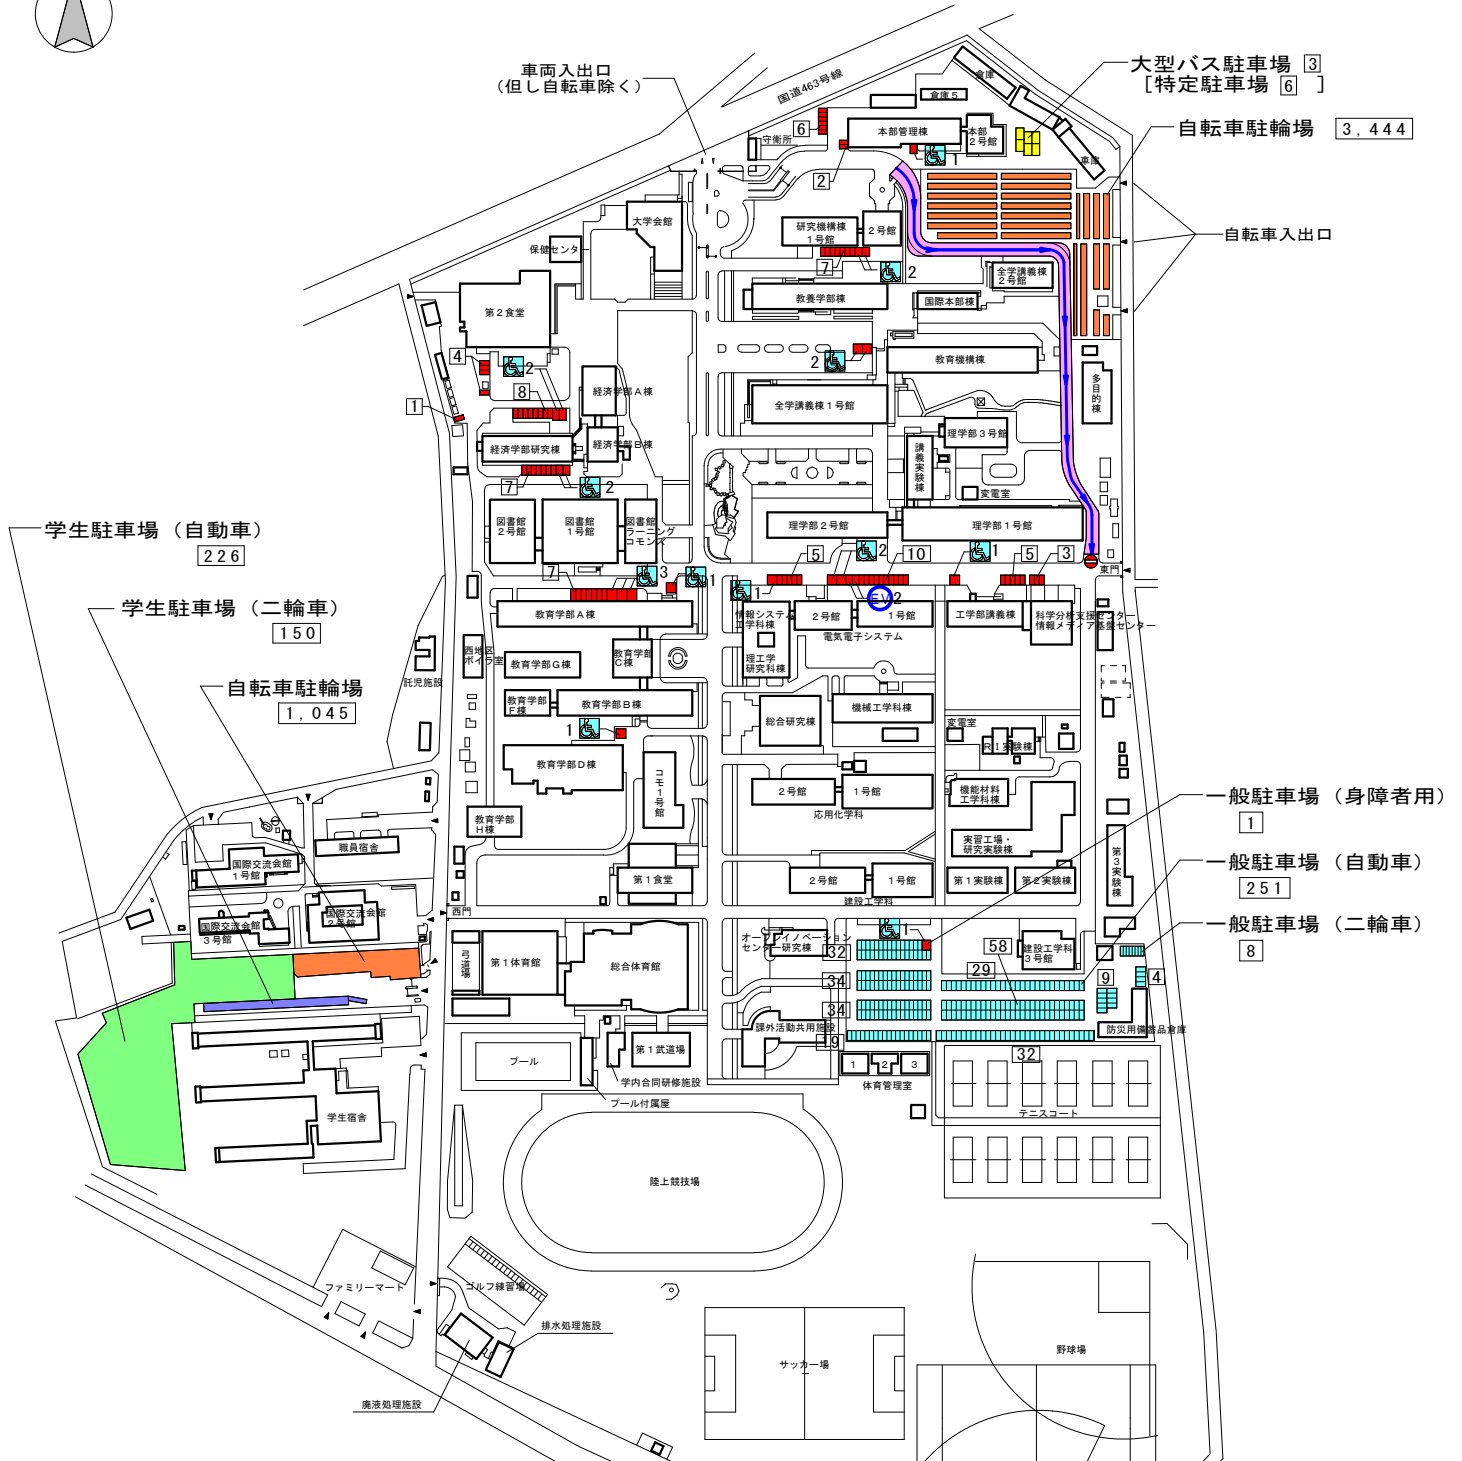

# 埼玉大学構内駐車場等配置図

- 学生駐車場（自動車）
- 学生駐車場（二輪車）
- 自転車駐輪場
- 特定駐車場（：身障者駐車スペース、：電気自動車充電スペース）  
※来客者・納入業者・非常勤講師・夜間主コースの学生・身障者等の駐車場です。
- 大型バス駐車場  
※バス駐車場使用時以外は事務局来客用駐車場です。
- 一般駐車場（自動車・二輪車）  
※教職員・本学を日常の主動務場所とする者の駐車場です。
- 車両一方通行区域

※東門から理学部3号館までの間について、理学部3号館関係車両のみ侵入可となりました。（平成20年5月29日より）