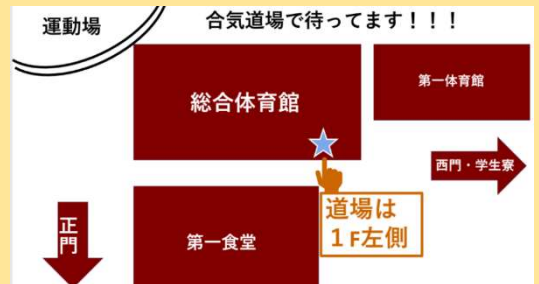

埼玉大学合気道部

合気道とは 争わない武道！
力を使わなくても相手を倒せる不思議なスポーツ !!

Point

- ・ 初心者でも大丈夫
(ほとんどの人が初心者でした)
- ・ 稽古は週3回で OK !! (月～土)
- ・ 2年で黒帯をとれる !!
- ・ 構成人数 9 名
(男 : 女 = 4 : 6 令和 5 年度現在)

年間予定

- 4月 : 新歓演武、新歓コンパ
- 7月 : 審査、前期納会
- 8月 : 夏合宿
- などなど楽しいイベントがいっぱい!

活動場所

正門入って一番奥 総合体育館
一階 階段手前 合気道場

メッセージ

下記の SNS からお気軽にご連絡ください。
素敵な先輩達が待っています☆

Instagram

LINE OpenChat

代表者 : 峯井優穂

連絡先 : minei.y.535@ms.saitama-u.ac.jp