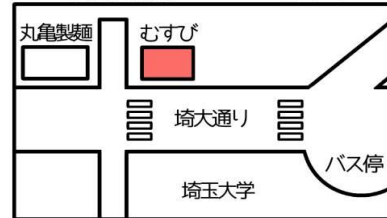

学習支援
サークル

ひこざらす。

公式X(旧Twitter)・Instagramはこちら!

小・中学生を対象に、勉強を教えたりトランプなど
ゲームで遊んで交流したりしています。
学部問わず、子どもと関わることや
教育関係に興味がある方、大歓迎です!

●活動日：毎週火・金曜日 17:00~20:00

●連絡先：X(旧Twitter) @hikozarasu
Instagram hikozarasu.saitama
Mail hikozarasu@gmail.com

●活動場所：cafeむすび

① 団体名	学習支援サークル ひこざらす。
② 活動内容	小学校4年生~中学校3年生を対象に、学習支援を行っています。NPO法人「無料塾ひこざ」と協力しながら子どもたちの学びの場・居場所作りに貢献しています。クリスマス会など、年に2、3回程度子どもたちと遊ぶイベントも開催しています。子供と触れ合ったこと無い方でも大歓迎です。
③ 代表者名	西嶋遼帆
④ 構成人数	48名(男性28名、女性25名)
⑤ 主な活動場所	cafe むすび(丸亀製麺の横の赤色の一軒家)
⑥ 加入方法	連絡(インスタ、XのDM等)の上で見学後、入会届の提出(直接来ていただいてもかまいません)
⑦ 連絡先	X: @hikozarasu Instagram: hikozarasu.saitama ひこざらす。メールアドレス: hikozarasu@gmail.com NPO法人無料塾ひこざメールアドレス: hikoza0203@gmail.com