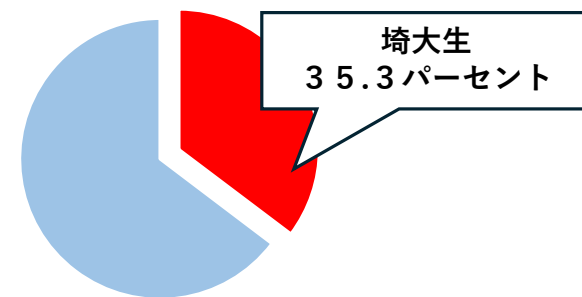

【駐輪場の状況】

自転車の盗難に注意！

浦和西警察署管内（桜区・中央区）で最も発生が多い犯罪が「自転車盗（自転車盗難被害）」です。また、自転車盗被害者の多くを占めているのが**埼大生**です。

学生の皆さん、防犯対策の推進にご協力をお願いします。

被害の多い場所は！

- ・ 埼玉大学敷地内駐輪場 ・ 自宅駐輪場など

施錠の有無は！

- ・ 被害にあった**自転車の約6割は「無施錠」**でした。

対策！

- ・ **施錠の徹底**や補助錠（チェーン錠など）の活用を！
- ・ **適切な場所**に駐輪する！

駐輪場の脇や通路に駐輪したり、自転車を倒したままにしておくと、犯人は「捨ててあるのと同じ」と考え、被害の標的になりやすくなります。

【令和8年1月学職別被害状況】