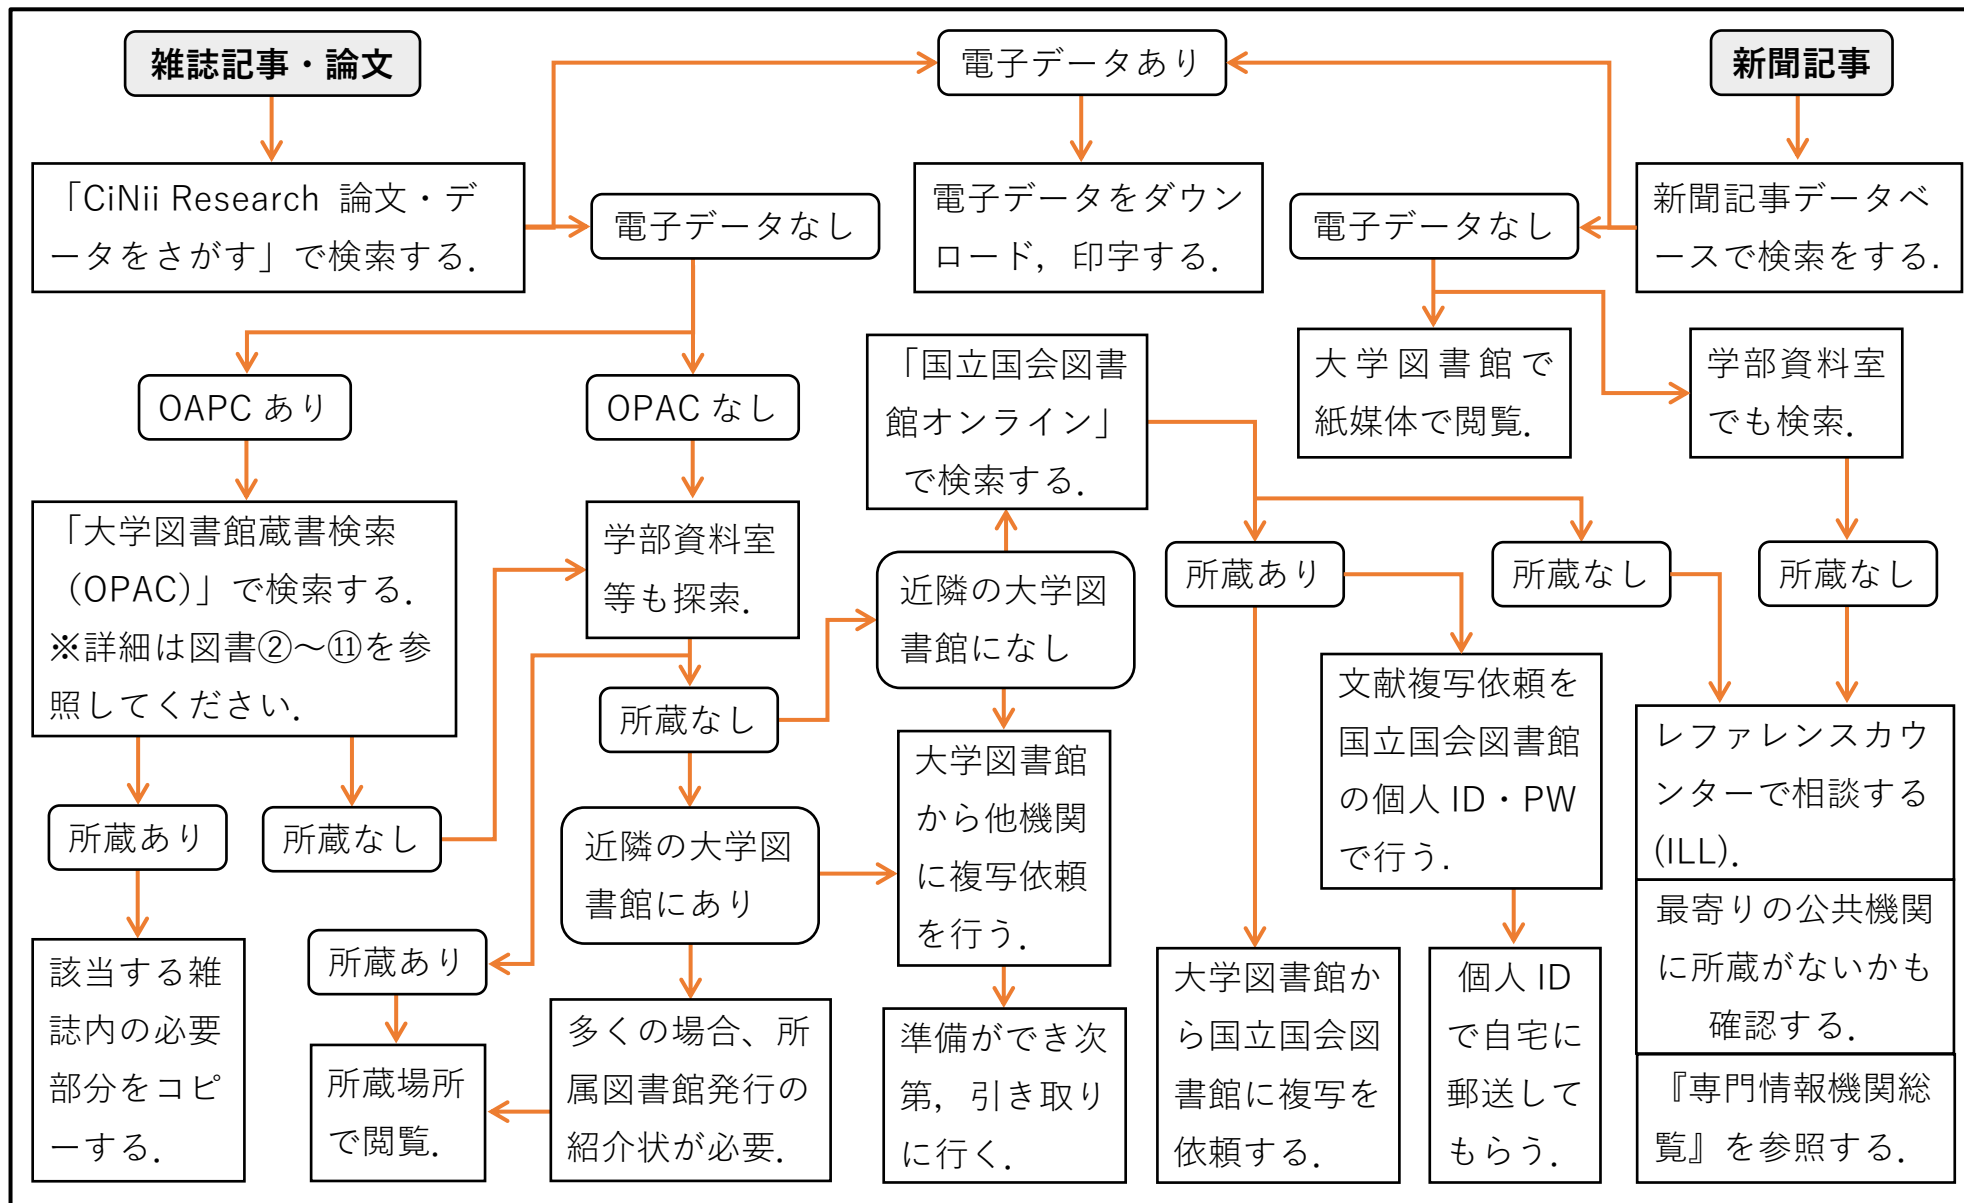

# フローチャートでみる資料検索の流れ

《1》 雑誌記事・論文, 新聞記事の場合

2024.12.2 現在

《2》 図書の場合

※各項目について、左上の丸数字は通し番号を表している。