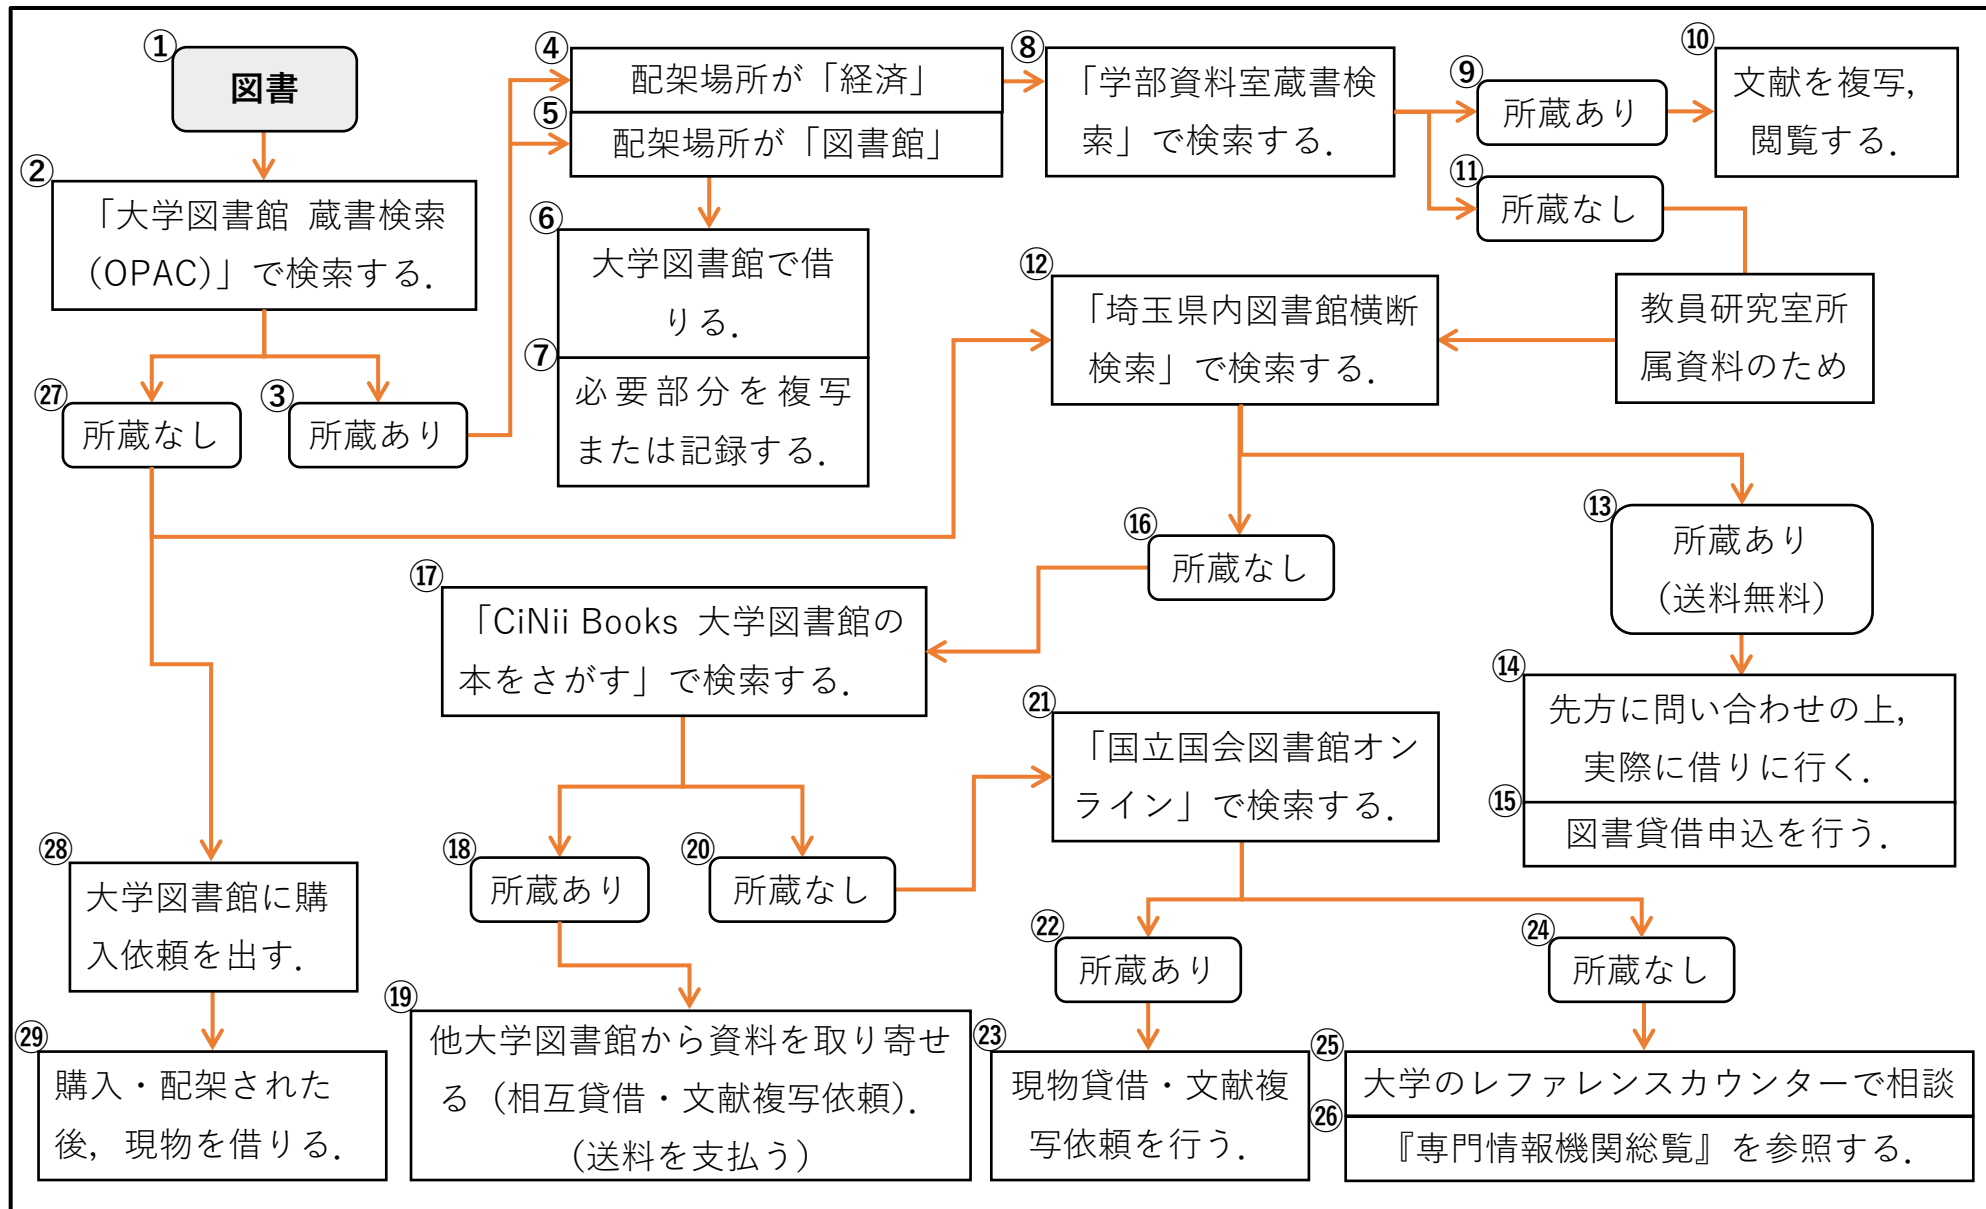

# フローチャートでみる資料検索の流れ

《1》 雑誌記事・論文, 新聞記事の場合

2024.12.2 現在

《2》 図書の場合

※各項目について、左上の丸数字は通し番号を表している。